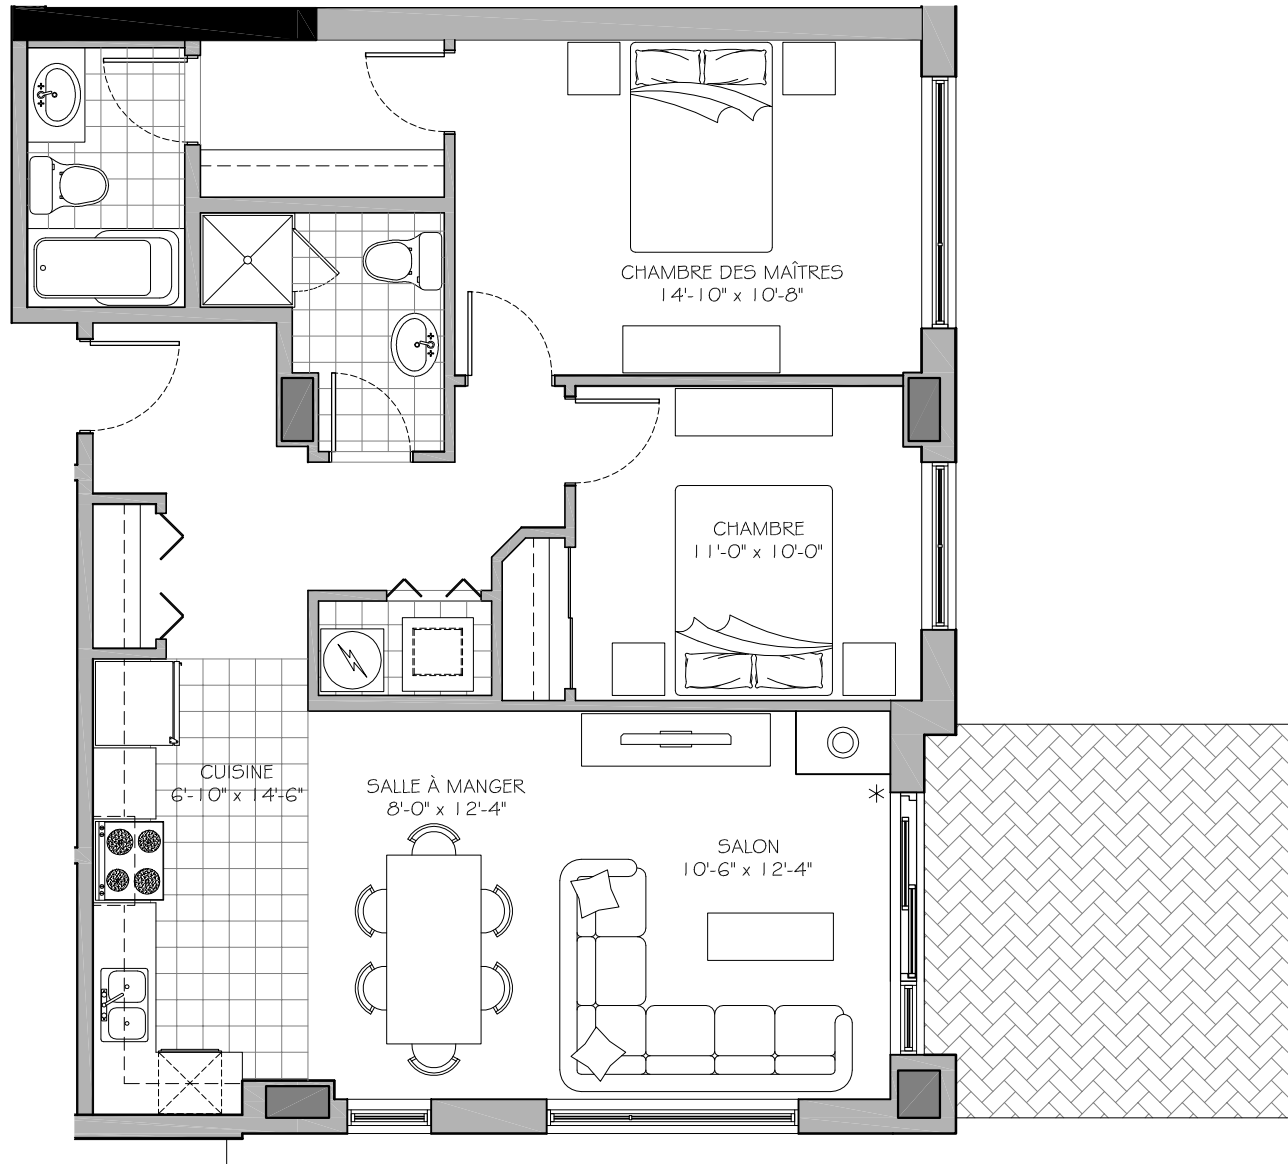

La Côte Ouest Upper West Side

MODÈLE 102 MODEL
CHAMBRES 2 BEDROOMS

Superficie brute:
Gross floor area: 985 pi.ca.

Superficie du balcon:
Balcony area: 148 pi.ca.

Superficie totale:
Total square footage: 1 133 pi.ca.

BOULEVARD ST JEAN

UNITÉS - UNITS

* 102 _____

Préparé pour: _____
Prepared for: _____

Date: _____

LES SUPERFICIES ET LES DIMENSIONS DES PIÈCES REPRÉSENTÉES SUR CE PLAN SONT APPROXIMATIVES ET PEUVENT VARIER LÉGÈREMENT.
SQUARE FOOTAGE AND ROOM DIMENSIONS SHOWN ON THIS PLAN ARE APPROXIMATE AND MAY VARY SLIGHTLY.