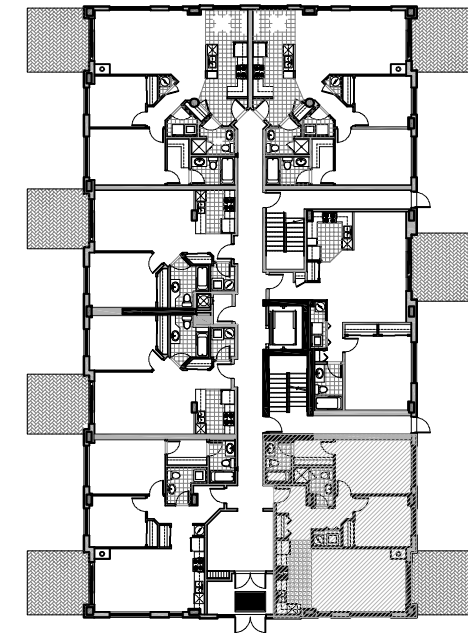

La Côte Ouest Upper West Side

MODÈLE 102 MODEL
CHAMBRES 2 BEDROOMS

Superficie brute:
Gross floor area: 985 pi.ca.

Superficie du balcon:
Balcony area: 148 pi.ca.

Superficie totale:
Total square footage: 1 133 pi.ca.

BOULEVARD ST JEAN

UNITÉS - UNITS

* 102 _____

Préparé pour: _____
Prepared for: _____

Date: _____

LES SUPERFICIES ET LES DIMENSIONS DES PIÈCES REPRÉSENTÉES SUR CE PLAN SONT APPROXIMATIVES ET PEUVENT VARIER LÉGÈREMENT.
SQUARE FOOTAGE AND ROOM DIMENSIONS SHOWN ON THIS PLAN ARE APPROXIMATE AND MAY VARY SLIGHTLY.