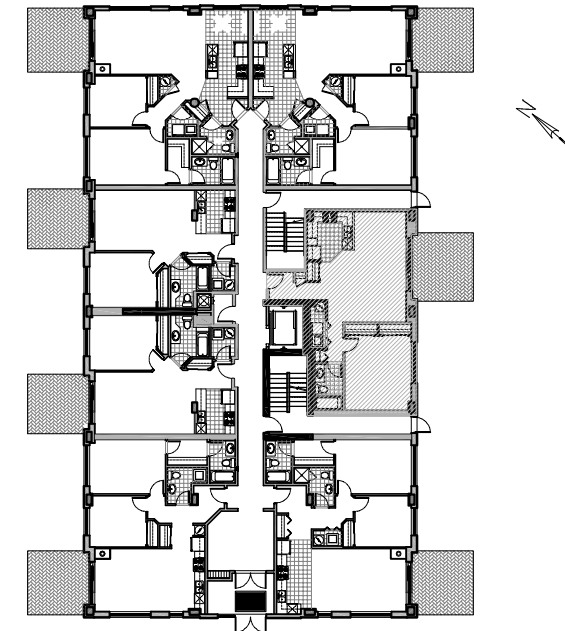

La Côte Ouest Upper West Side

MODÈLE 103 MODEL
CHAMBRES 1 BEDROOMS

Superficie brute: 868 pi.ca.
Gross floor area:
Superficie du balcon: 159 pi.ca.
Balcony area:
Superficie totale: 1 027 pi.ca.
Total square footage:

Préparé pour: _____
Prepared for: _____

Date: _____

LES SUPERFICIES ET LES DIMENSIONS DES PIÈCES REPRÉSENTÉES SUR CE PLAN SONT APPROXIMATIVES ET PEUVENT VARIER LÉGÈREMENT.
SQUARE FOOTAGE AND ROOM DIMENSIONS SHOWN ON THIS PLAN ARE APPROXIMATE AND MAY VARY SLIGHTLY.