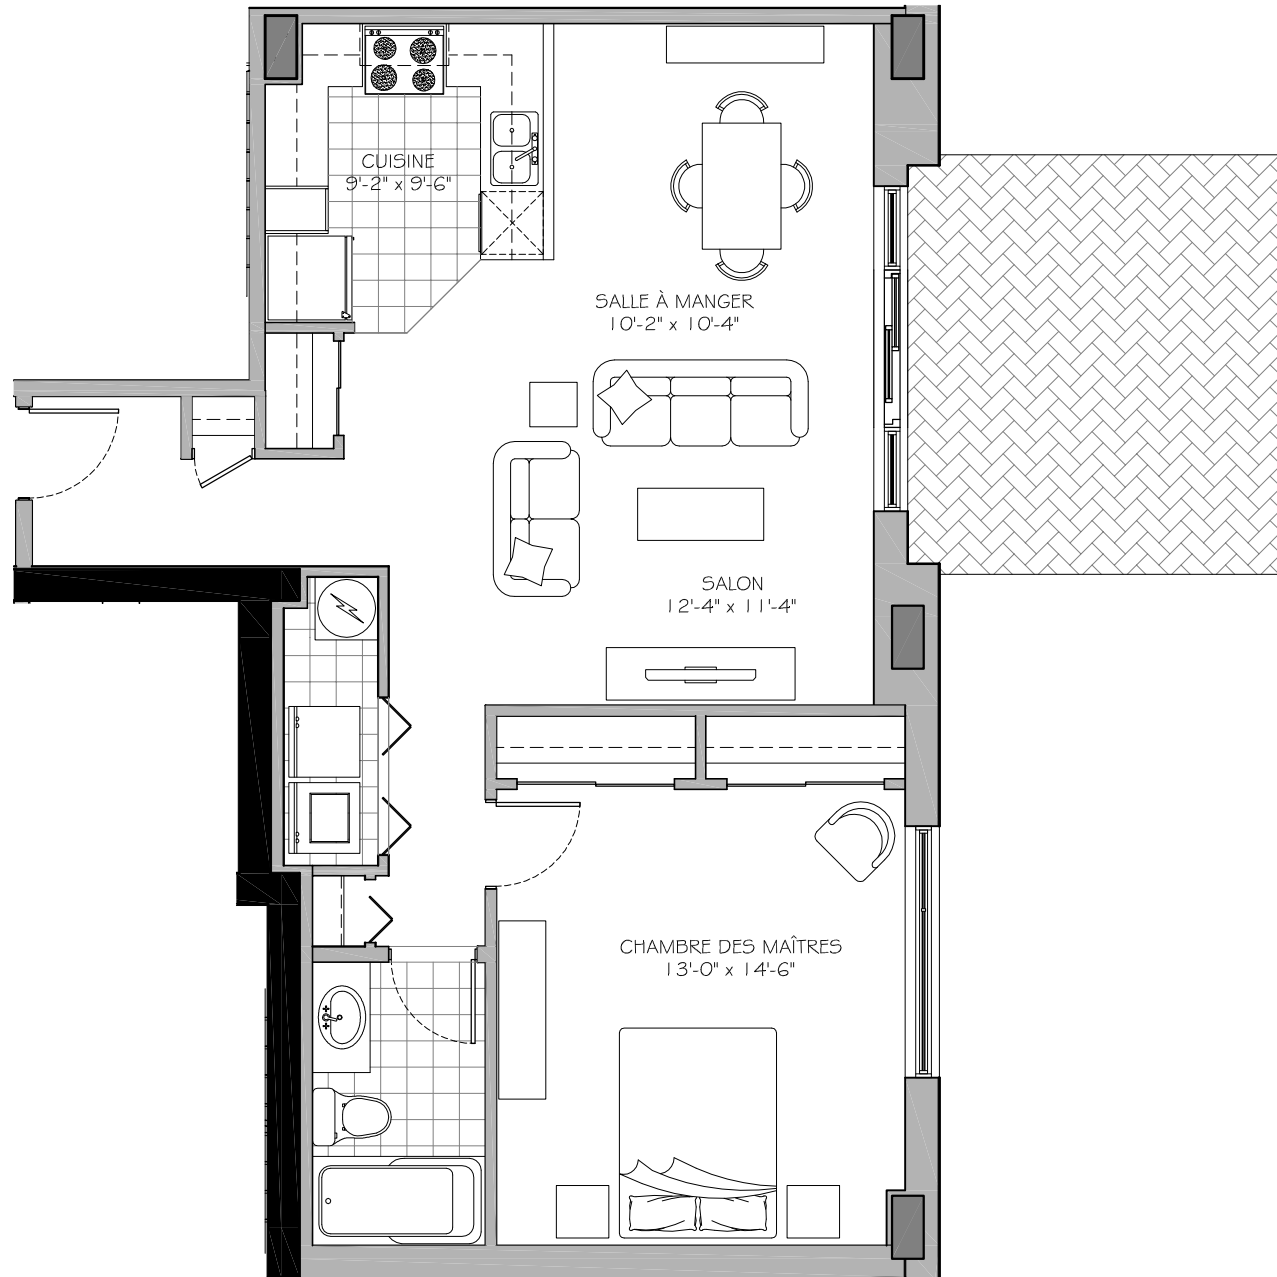

La Côte Ouest Upper West Side

MODÈLE 103 MODEL
CHAMBRES 1 BEDROOMS

Superficie brute: 868 pi.ca.
Gross floor area:
Superficie du balcon: 159 pi.ca.
Balcony area:
Superficie totale: 1 027 pi.ca.
Total square footage:

Préparé pour: _____
Prepared for: _____

Date: _____

LES SUPERFICIES ET LES DIMENSIONS DES PIÈCES REPRÉSENTÉES SUR CE PLAN SONT APPROXIMATIVES ET PEUVENT VARIER LÉGÈREMENT.
SQUARE FOOTAGE AND ROOM DIMENSIONS SHOWN ON THIS PLAN ARE APPROXIMATE AND MAY VARY SLIGHTLY.