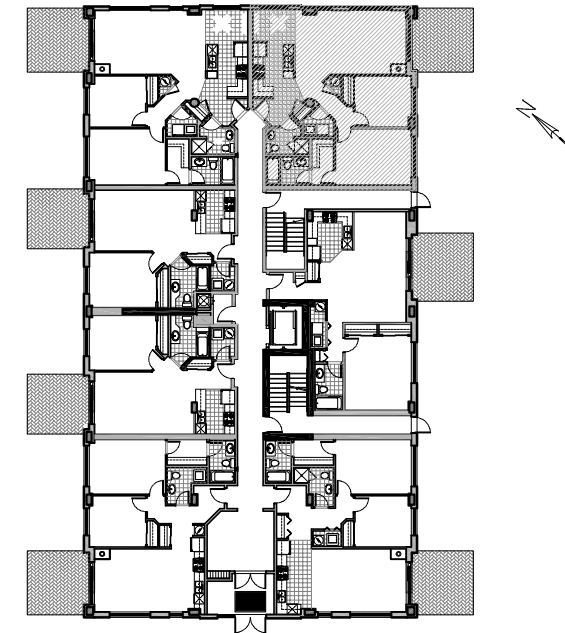

La Côte Ouest Upper West Side

MODÈLE 104 MODEL
CHAMBRES 2 BEDROOMS

Superficie brute:
Gross floor area: 1 107 pi.ca.

Superficie du balcon:
Balcony area: 148 pi.ca.

Superficie totale:
Total square footage: 1 255 pi.ca.

*Foyer Optionel

BOULEVARD ST JEAN

UNITÉS - UNITS

* 104 _____

Préparé pour:
Prepared for: _____

Date: _____

LES SUPERFICIES ET LES DIMENSIONS DES PIÈCES REPRÉSENTÉES SUR CE PLAN SONT APPROXIMATIVES ET PEUVENT VARIER LÉGÈREMENT.
SQUARE FOOTAGE AND ROOM DIMENSIONS SHOWN ON THIS PLAN ARE APPROXIMATE AND MAY VARY SLIGHTLY.