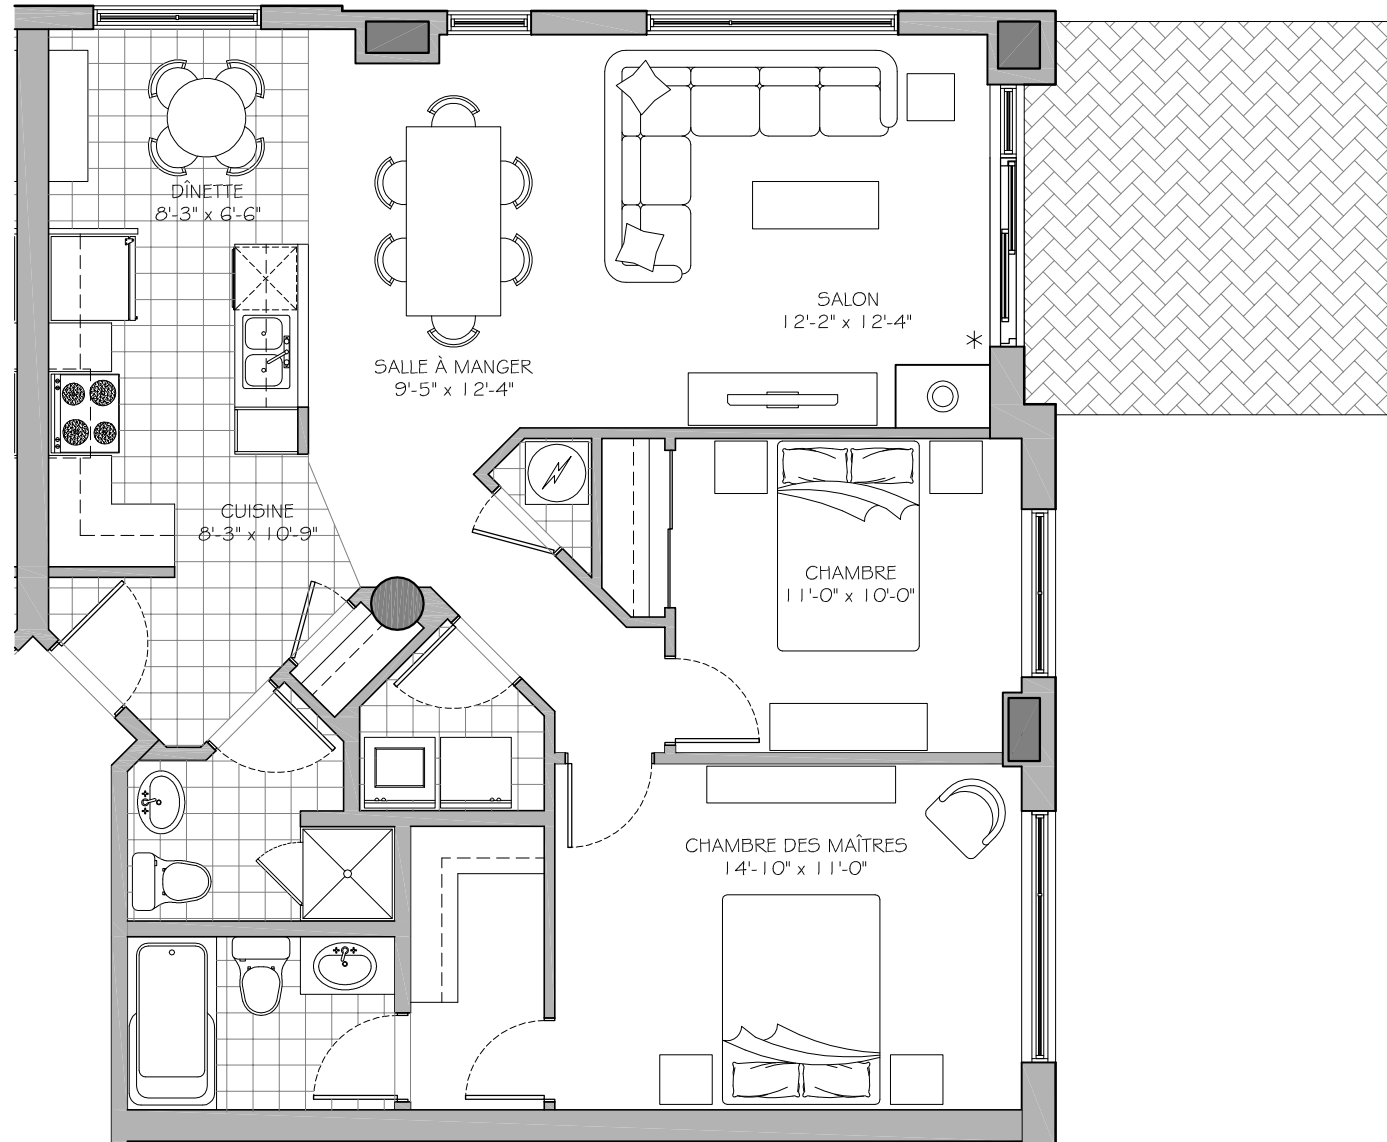

La Côte Ouest Upper West Side

MODÈLE 104 MODEL
CHAMBRES 2 BEDROOMS

Superficie brute:
Gross floor area: 1 107 pi.ca.

Superficie du balcon:
Balcony area: 148 pi.ca.

Superficie totale:
Total square footage: 1 255 pi.ca.

*Foyer Optionel

BOULEVARD ST JEAN

UNITÉS - UNITS

* 104 _____

Préparé pour:
Prepared for: _____

Date: _____

LES SUPERFICIES ET LES DIMENSIONS DES PIÈCES REPRÉSENTÉES SUR CE PLAN SONT APPROXIMATIVES ET PEUVENT VARIER LÉGÈREMENT.
SQUARE FOOTAGE AND ROOM DIMENSIONS SHOWN ON THIS PLAN ARE APPROXIMATE AND MAY VARY SLIGHTLY.