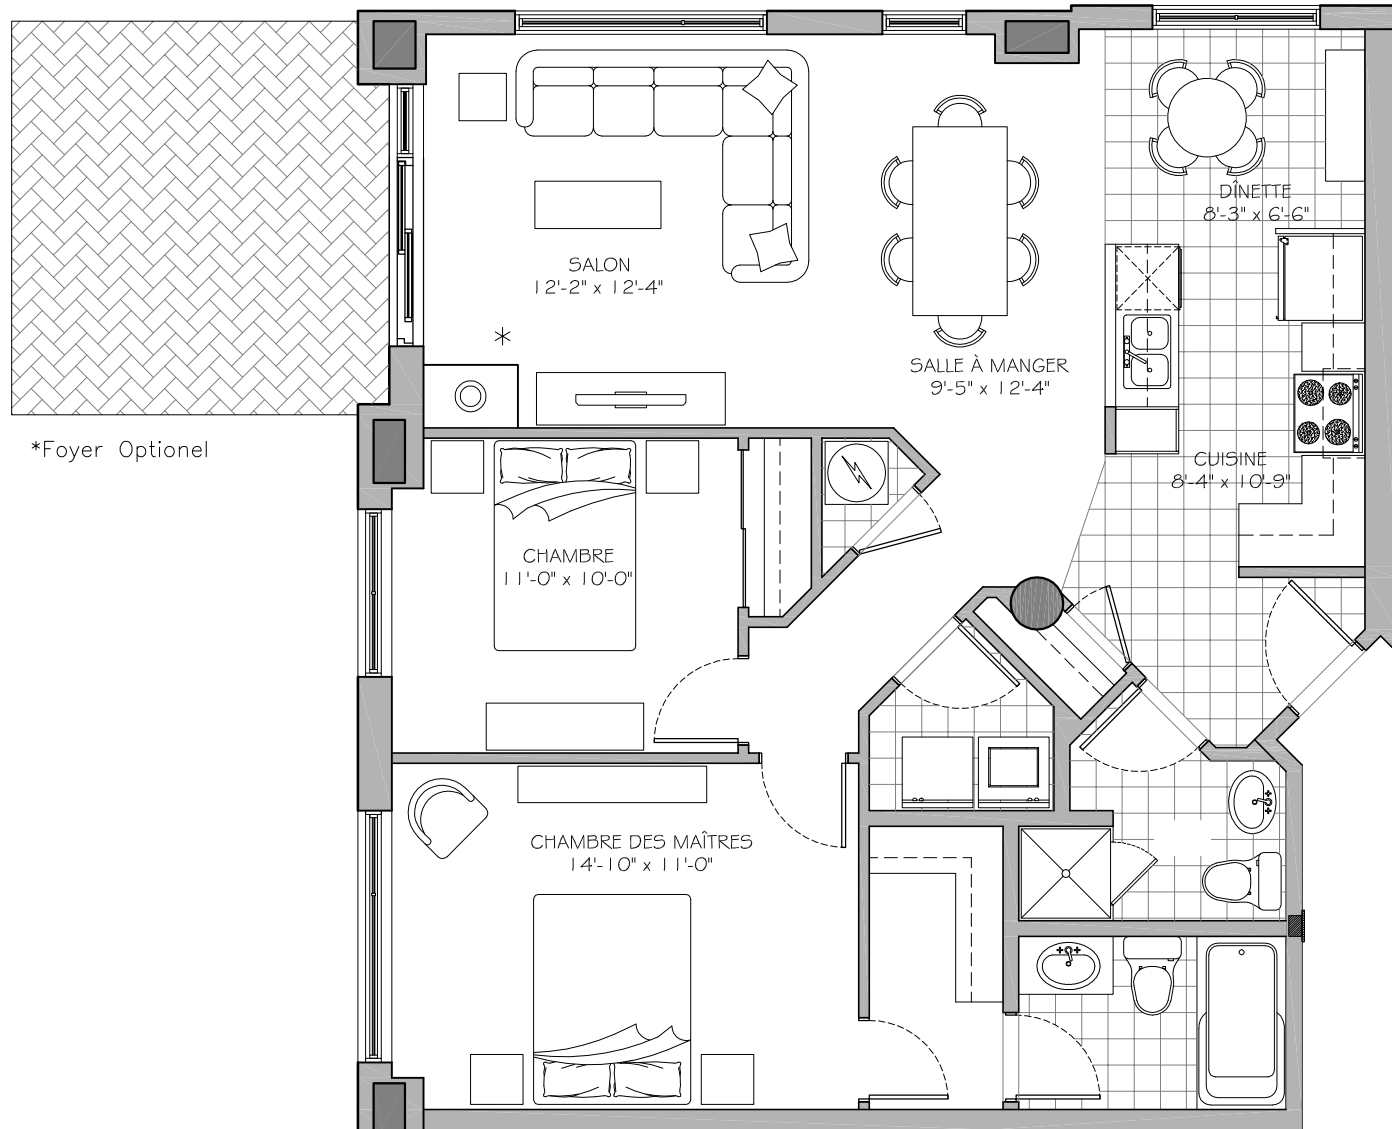

La Côte Ouest Upper West Side

MODÈLE 105 MODEL
CHAMBRES 2 BEDROOMS

Superficie brute: 1 107 pi.ca.
Gross floor area:
Superficie du balcon: 148 pi.ca.
Balcony area:
Superficie totale: 1 180 pi.ca.
Total square footage:

BOULEVARD ST JEAN

UNITÉS - UNITS

* 105 _____

Préparé pour: _____
Prepared for: _____

Date: _____

LES SUPERFICIES ET LES DIMENSIONS DES PIÈCES REPRÉSENTÉES SUR CE PLAN SONT APPROXIMATIVES ET PEUVENT VARIER LÉGÈREMENT.
SQUARE FOOTAGE AND ROOM DIMENSIONS SHOWN ON THIS PLAN ARE APPROXIMATE AND MAY VARY SLIGHTLY.