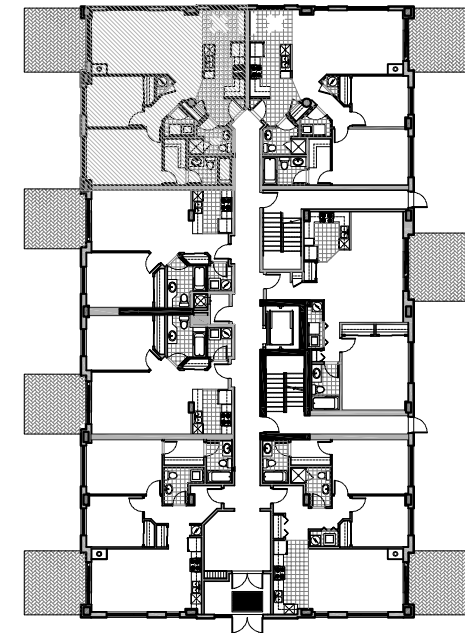

La Côte Ouest Upper West Side

MODÈLE 105 MODEL
CHAMBRES 2 BEDROOMS

Superficie brute: 1 107 pi.ca.
Gross floor area:
Superficie du balcon: 148 pi.ca.
Balcony area:
Superficie totale: 1 180 pi.ca.
Total square footage:

BOULEVARD ST JEAN

UNITÉS - UNITS

* 105 _____

Préparé pour: _____
Prepared for: _____

Date: _____

LES SUPERFICIES ET LES DIMENSIONS DES PIÈCES REPRÉSENTÉES SUR CE PLAN SONT APPROXIMATIVES ET PEUVENT VARIER LÉGÈREMENT.
SQUARE FOOTAGE AND ROOM DIMENSIONS SHOWN ON THIS PLAN ARE APPROXIMATE AND MAY VARY SLIGHTLY.