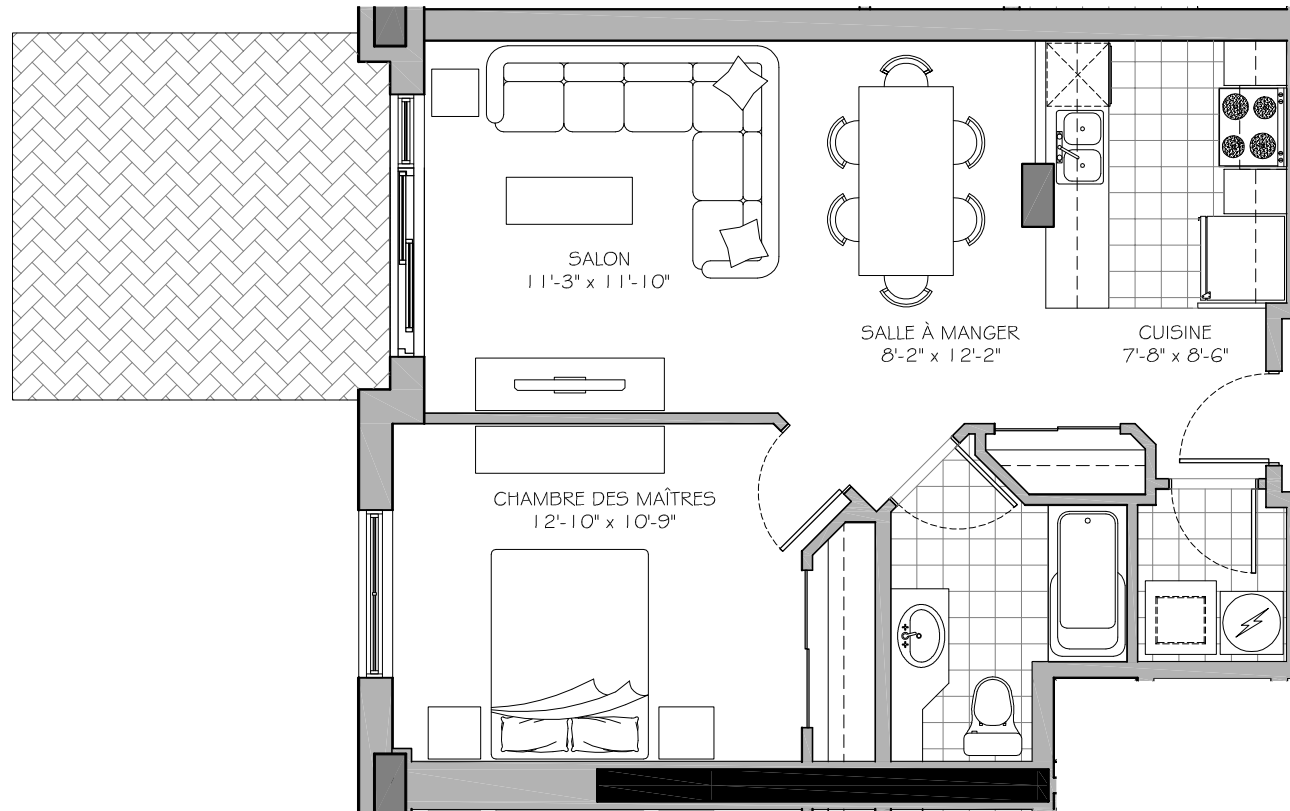

# La Côte Ouest Upper West Side

**MODÈLE 106 MODEL**  
**CHAMBRES 1 BEDROOMS**

Superficie brute:  
Gross floor area: 676 pi.ca.

Superficie du balcon:  
Balcony area: 139 pi.ca.

Superficie totale:  
Total square footage: 745 pi.ca.

BOULEVARD ST JEAN

**UNITÉS - UNITS**

\* 106 \_\_\_\_\_  
\_\_\_\_\_

Préparé pour:  
Prepared for: \_\_\_\_\_

Date: \_\_\_\_\_

LES SUPERFICIES ET LES DIMENSIONS DES PIÈCES REPRÉSENTÉES SUR CE PLAN SONT APPROXIMATIVES ET PEUVENT VARIER LÉGÈREMENT.  
SQUARE FOOTAGE AND ROOM DIMENSIONS SHOWN ON THIS PLAN ARE APPROXIMATE AND MAY VARY SLIGHTLY.