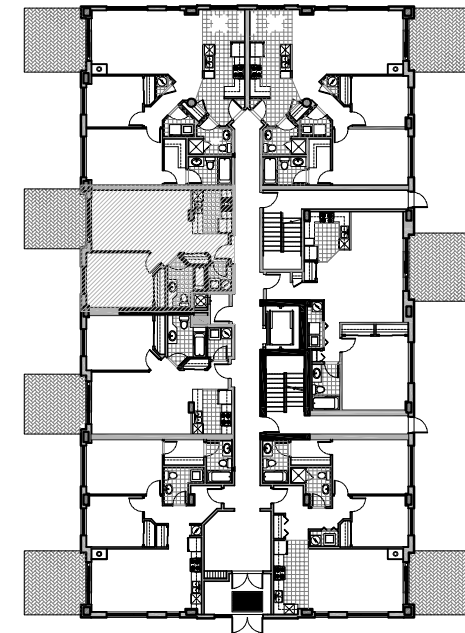

# La Côte Ouest Upper West Side

**MODÈLE 106 MODEL**  
**CHAMBRES 1 BEDROOMS**

Superficie brute:  
Gross floor area: 676 pi.ca.

Superficie du balcon:  
Balcony area: 139 pi.ca.

Superficie totale:  
Total square footage: 745 pi.ca.

BOULEVARD ST JEAN

**UNITÉS - UNITS**

\* 106 \_\_\_\_\_  
\_\_\_\_\_

Préparé pour:  
Prepared for: \_\_\_\_\_

Date: \_\_\_\_\_

LES SUPERFICIES ET LES DIMENSIONS DES PIÈCES REPRÉSENTÉES SUR CE PLAN SONT APPROXIMATIVES ET PEUVENT VARIER LÉGÈREMENT.  
SQUARE FOOTAGE AND ROOM DIMENSIONS SHOWN ON THIS PLAN ARE APPROXIMATE AND MAY VARY SLIGHTLY.