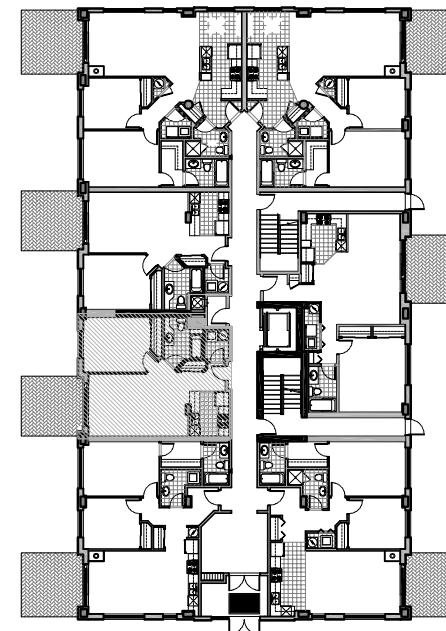

La Côte Ouest Upper West Side

MODÈLE 107 MODEL
CHAMBRES 1 BEDROOMS

Superficie brute: 692 pi.ca.
 Gross floor area: 692 pi.ca.
 Superficie du balcon: 139 pi.ca.
 Balcony area: 139 pi.ca.
 Superficie totale: 761 pi.ca.
 Total square footage: 761 pi.ca.

BOULEVARD ST JEAN

UNITÉS - UNITS

* 107 _____

Préparé pour: _____
 Prepared for: _____

Date: _____

LES SUPERFICIES ET LES DIMENSIONS DES PIÈCES REPRÉSENTÉES SUR CE PLAN SONT APPROXIMATIVES ET PEUVENT VARIER LÉGÈREMENT.
 SQUARE FOOTAGE AND ROOM DIMENSIONS SHOWN ON THIS PLAN ARE APPROXIMATE AND MAY VARY SLIGHTLY.