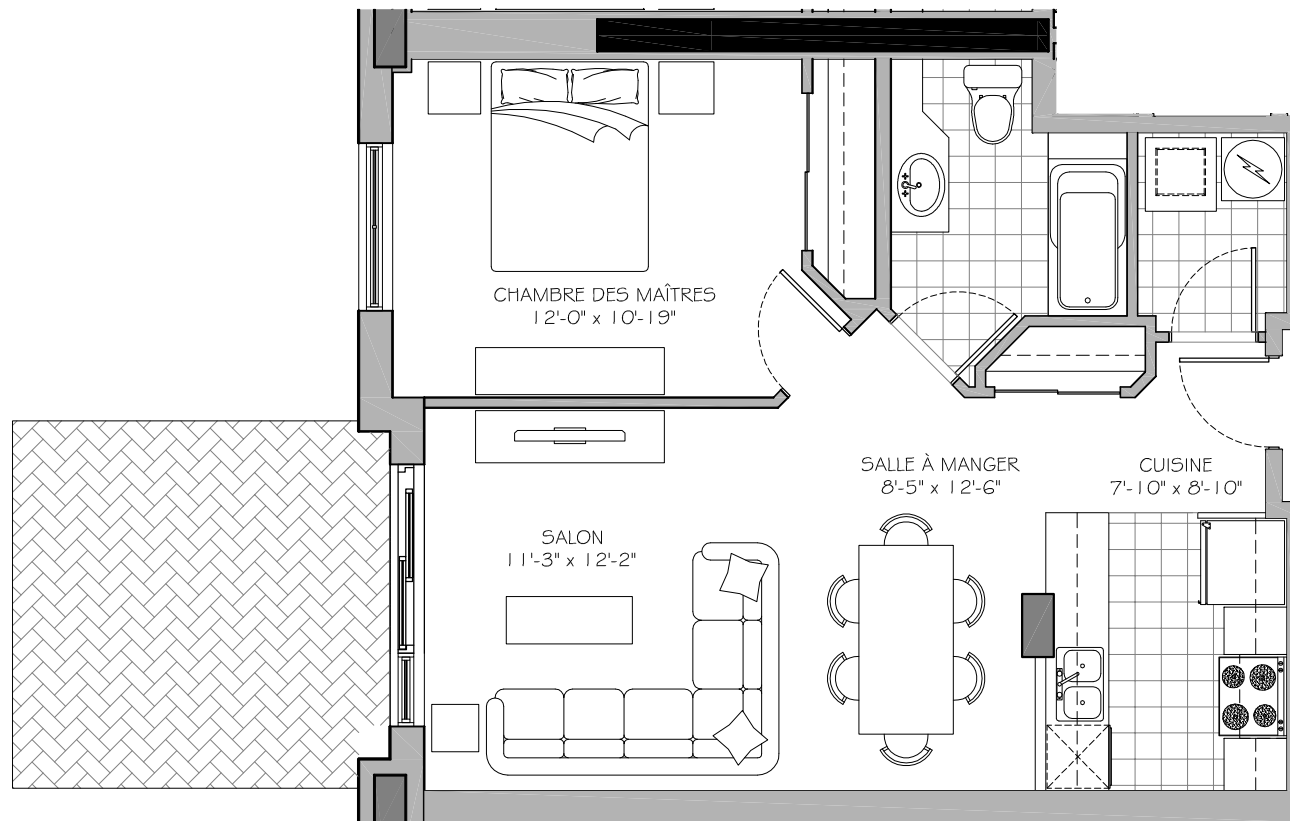

La Côte Ouest Upper West Side

MODÈLE 107 MODEL
CHAMBRES 1 BEDROOMS

Superficie brute: 692 pi.ca.
 Gross floor area: 692 pi.ca.
 Superficie du balcon: 139 pi.ca.
 Balcony area: 139 pi.ca.
 Superficie totale: 761 pi.ca.
 Total square footage: 761 pi.ca.

BOULEVARD ST JEAN

UNITÉS - UNITS

* 107 _____

Préparé pour: _____
 Prepared for: _____

Date: _____

LES SUPERFICIES ET LES DIMENSIONS DES PIÈCES REPRÉSENTÉES SUR CE PLAN SONT APPROXIMATIVES ET PEUVENT VARIER LÉGÈREMENT.
 SQUARE FOOTAGE AND ROOM DIMENSIONS SHOWN ON THIS PLAN ARE APPROXIMATE AND MAY VARY SLIGHTLY.