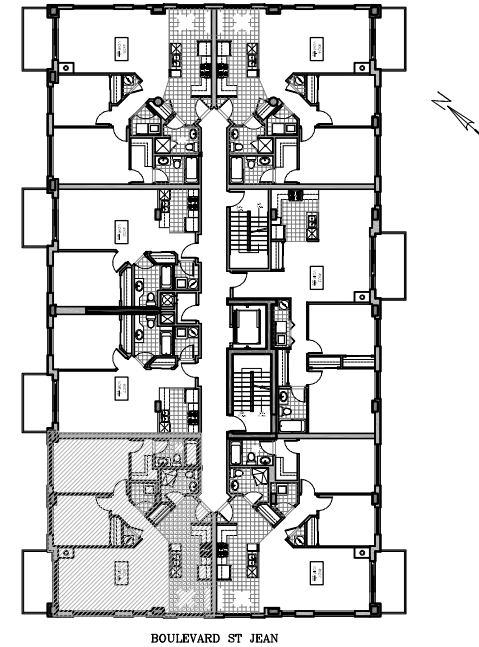

UNITÉS - UNITS

* X01 _____
_____