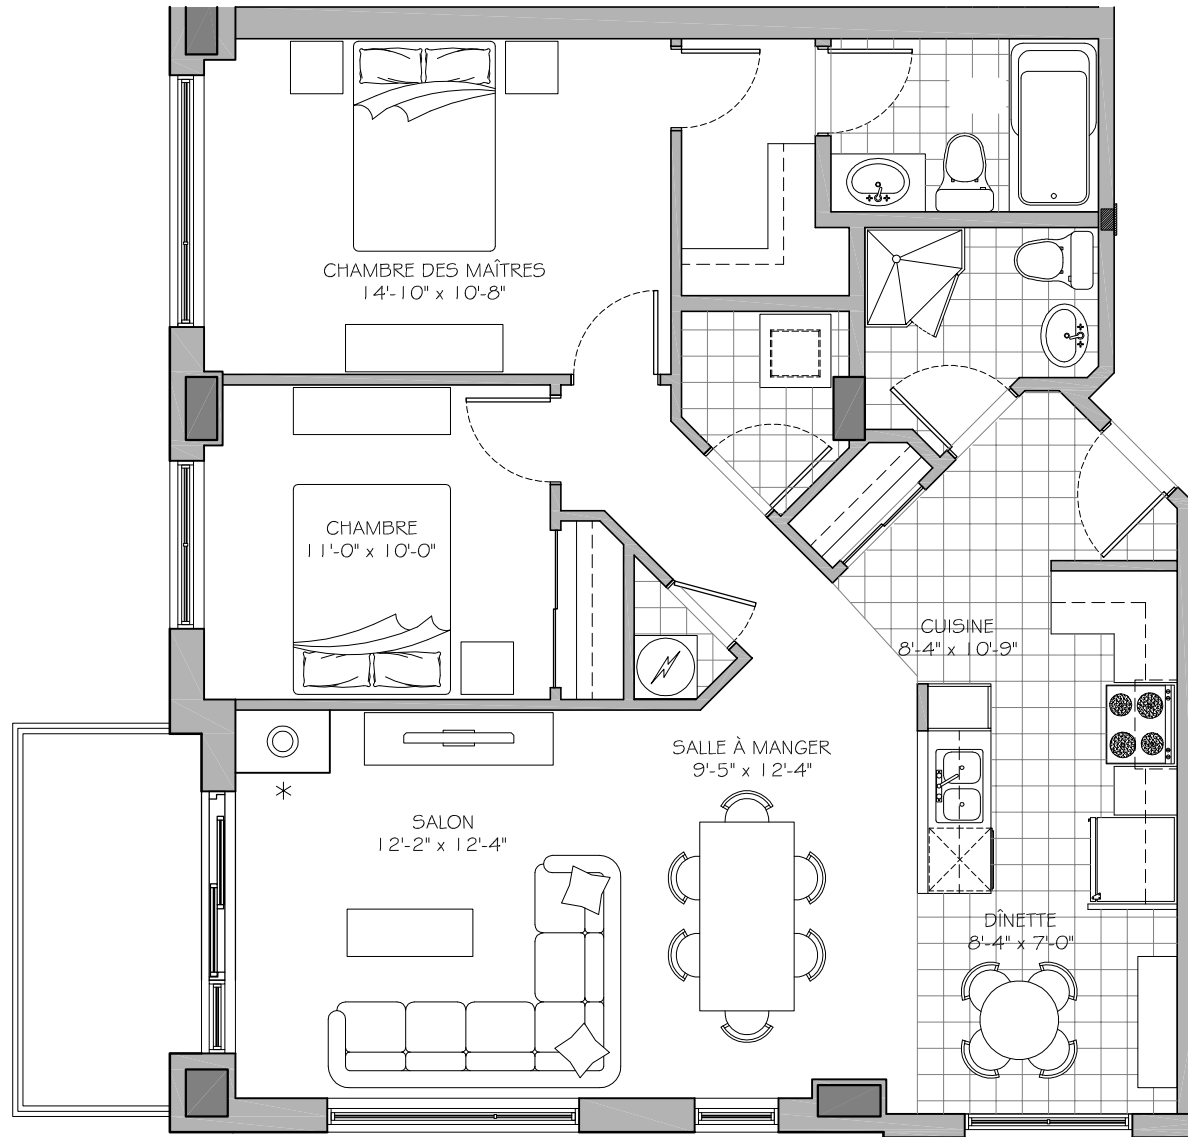

# La Côte Ouest Upper West Side

**MODÈLE X01 MODEL**  
**CHAMBRES 2 BEDROOMS**

Superficie brute:  
Gross floor area: 1 104 pi.ca.

Superficie du balcon:  
Balcony area: 78 pi.ca.

Superficie totale:  
Total square footage: 1 182 pi.ca.