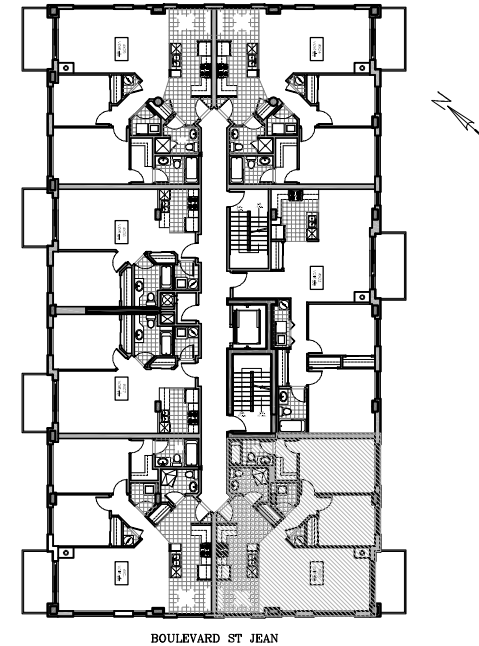

La Côte Ouest Upper West Side

MODÈLE X02 MODEL
CHAMBRES 2 BEDROOMS

Superficie brute:
Gross floor area: 1 104 pi.ca.

Superficie du balcon:
Balcony area: 78 pi.ca.

Superficie totale:
Total square footage: 1 182 pi.ca.

UNITÉS - UNITS

* X02 _____

Préparé pour:
Prepared for: _____

Date: _____

LES SUPERFICIES ET LES DIMENSIONS DES PIÈCES REPRÉSENTÉES SUR CE PLAN SONT APPROXIMATIVES ET PEUVENT VARIER LÉGÈREMENT.
SQUARE FOOTAGE AND ROOM DIMENSIONS SHOWN ON THIS PLAN ARE APPROXIMATE AND MAY VARY SLIGHTLY.