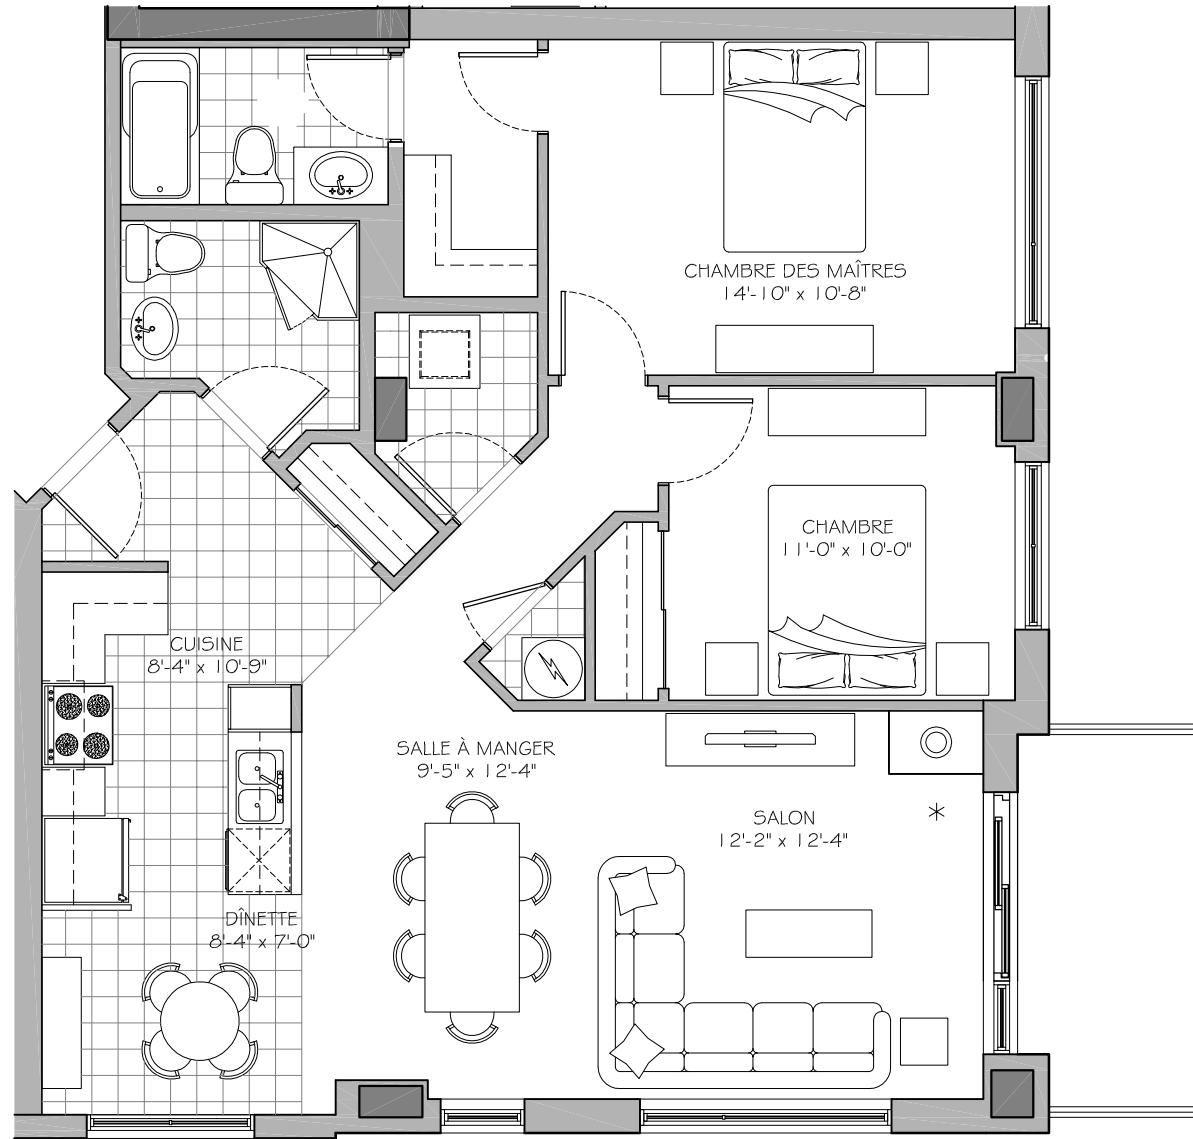

La Côte Ouest Upper West Side

MODÈLE X02 MODEL
CHAMBRES 2 BEDROOMS

Superficie brute:
Gross floor area: 1 104 pi.ca.

Superficie du balcon:
Balcony area: 78 pi.ca.

Superficie totale:
Total square footage: 1 182 pi.ca.

UNITÉS - UNITS

* X02 _____

Préparé pour:
Prepared for: _____

Date: _____

LES SUPERFICIES ET LES DIMENSIONS DES PIÈCES REPRÉSENTÉES SUR CE PLAN SONT APPROXIMATIVES ET PEUVENT VARIER LÉGÈREMENT.
SQUARE FOOTAGE AND ROOM DIMENSIONS SHOWN ON THIS PLAN ARE APPROXIMATE AND MAY VARY SLIGHTLY.