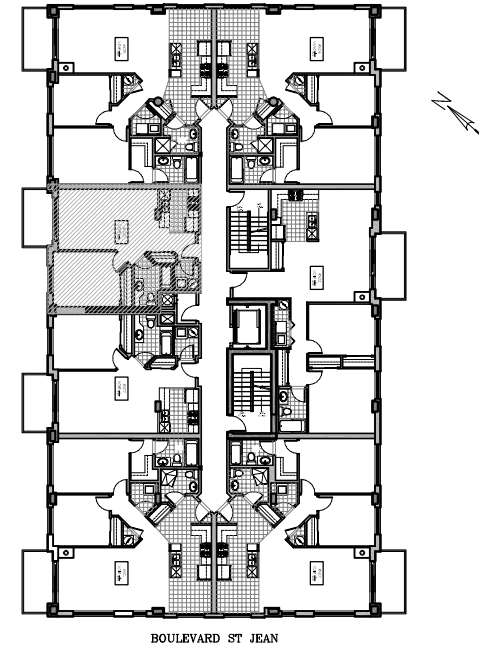

# La Côte Ouest Upper West Side

**MODÈLE X06 MODEL**  
**CHAMBRES 1 BEDROOMS**

Superficie brute:  
Gross floor area: 675 pi.ca.

Superficie du balcon:  
Balcony area: 69 pi.ca.

Superficie totale:  
Total square footage: 744 pi.ca.

**UNITÉS - UNITS**

\* X06 \_\_\_\_\_  
\_\_\_\_\_

Préparé pour:  
Prepared for: \_\_\_\_\_

Date: \_\_\_\_\_

LES SUPERFICIES ET LES DIMENSIONS DES PIÈCES REPRÉSENTÉES SUR CE PLAN SONT APPROXIMATIVES ET PEUVENT VARIER LÉGÈREMENT.  
SQUARE FOOTAGE AND ROOM DIMENSIONS SHOWN ON THIS PLAN ARE APPROXIMATE AND MAY VARY SLIGHTLY.