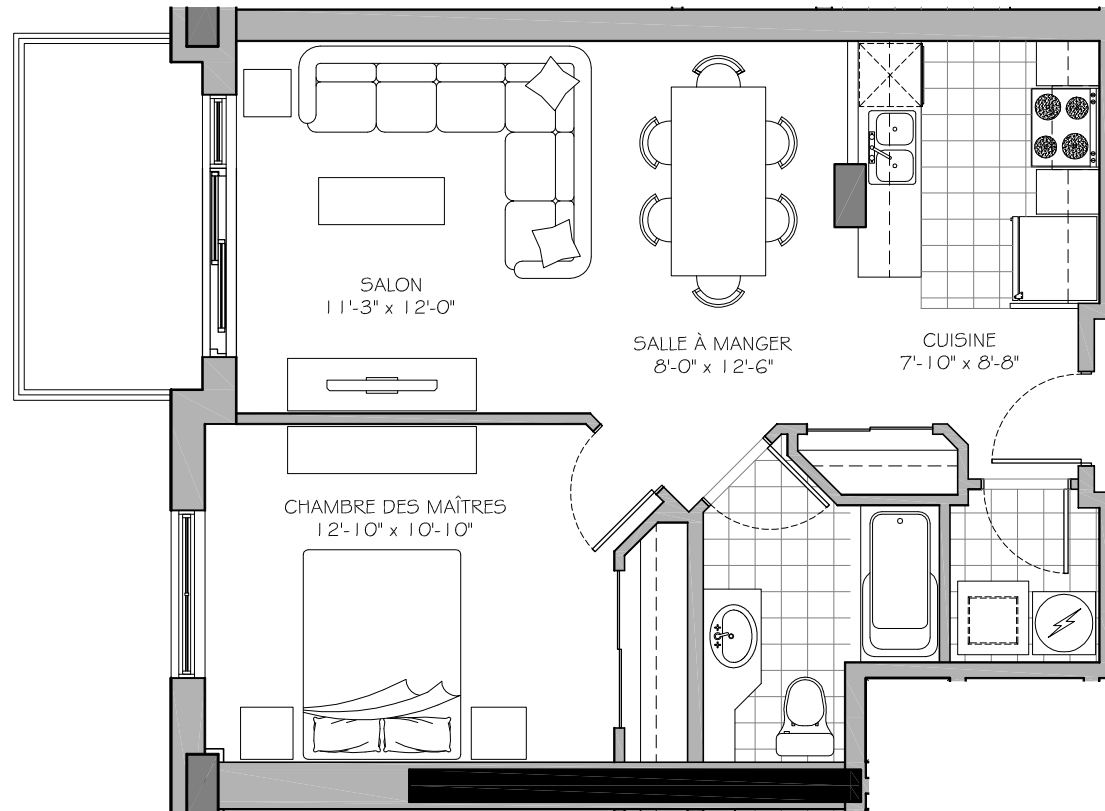

# La Côte Ouest Upper West Side

**MODÈLE X06 MODEL**  
**CHAMBRES 1 BEDROOMS**

Superficie brute:  
Gross floor area: 675 pi.ca.

Superficie du balcon:  
Balcony area: 69 pi.ca.

Superficie totale:  
Total square footage: 744 pi.ca.

**UNITÉS - UNITS**

\* X06 \_\_\_\_\_  
\_\_\_\_\_

Préparé pour:  
Prepared for: \_\_\_\_\_

Date: \_\_\_\_\_

LES SUPERFICIES ET LES DIMENSIONS DES PIÈCES REPRÉSENTÉES SUR CE PLAN SONT APPROXIMATIVES ET PEUVENT VARIER LÉGÈREMENT.  
SQUARE FOOTAGE AND ROOM DIMENSIONS SHOWN ON THIS PLAN ARE APPROXIMATE AND MAY VARY SLIGHTLY.