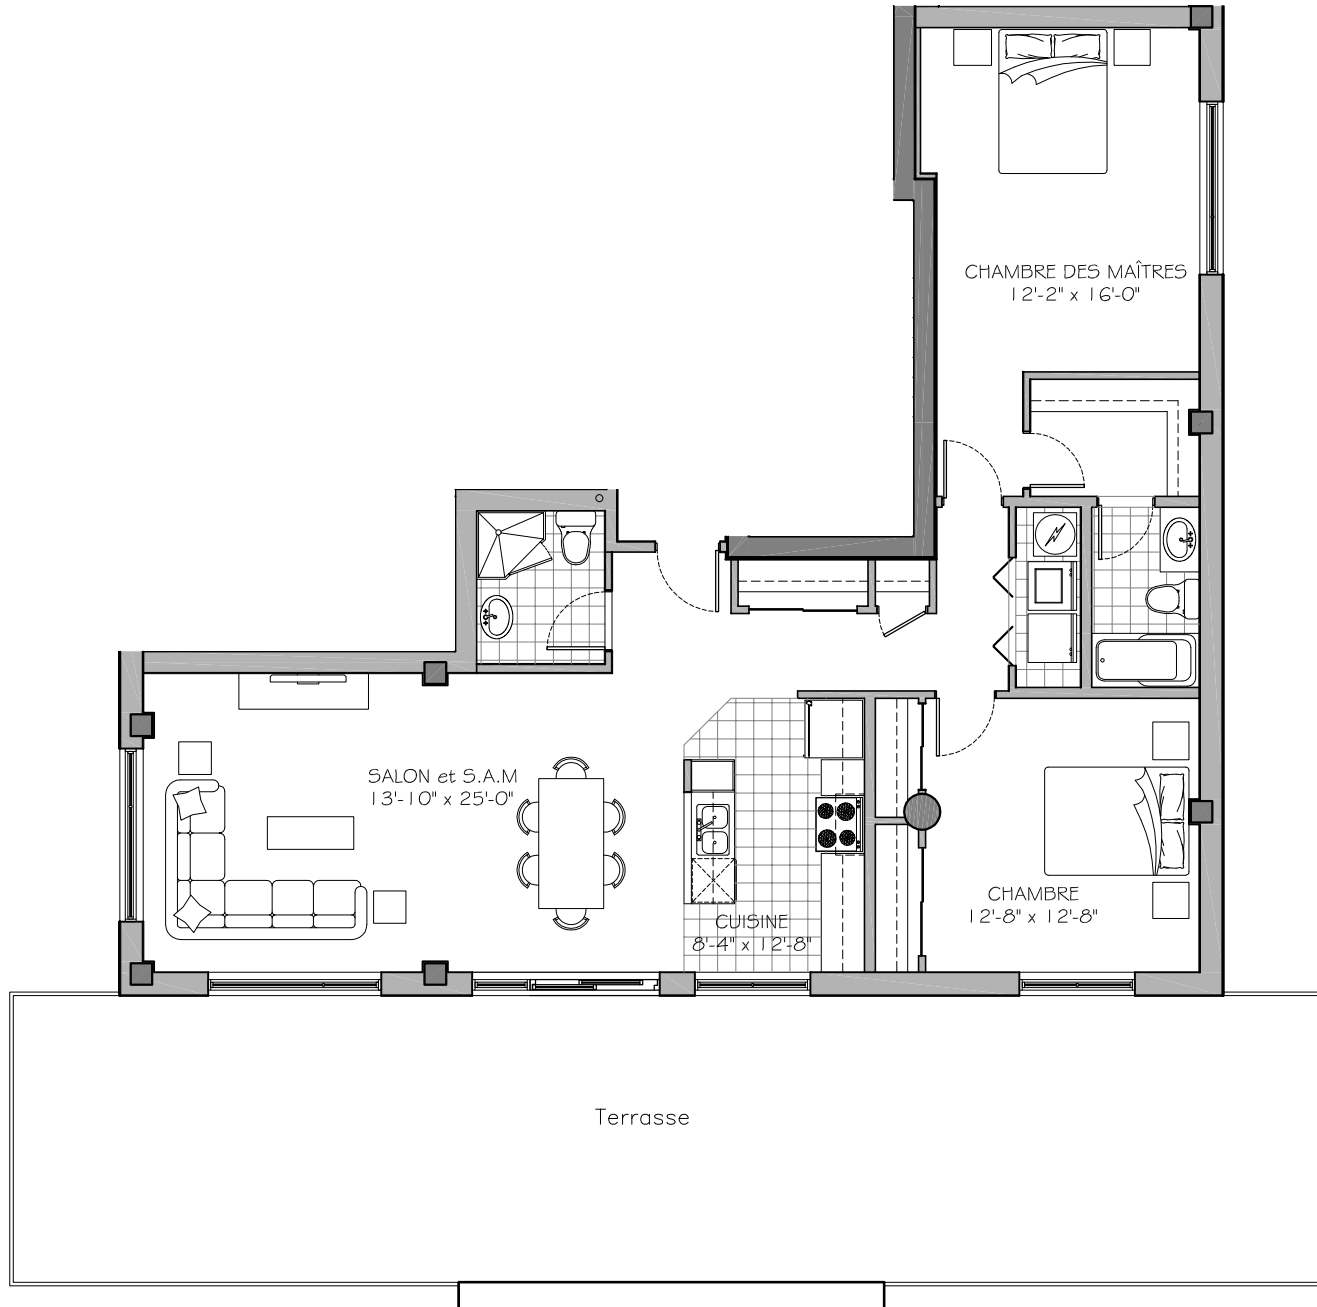

La Côte Ouest Upper West Side

MODÈLE 601 MODEL
CHAMBRES 2 BEDROOMS

Superficie brute:
Gross floor area: 1 334 pi.ca.

Superficie du balcon:
Balcony area: 821 pi.ca.

Superficie totale:
Total square footage: 2 155 pi.ca.

BOULEVARD ST JEAN

UNITÉS - UNITS

* 601 _____

Préparé pour:
Prepared for: _____

Date: _____

LES SUPERFICIES ET LES DIMENSIONS DES PIÈCES REPRÉSENTÉES SUR CE PLAN SONT APPROXIMATIVES ET PEUVENT VARIER LÉGÈREMENT.
SQUARE FOOTAGE AND ROOM DIMENSIONS SHOWN ON THIS PLAN ARE APPROXIMATE AND MAY VARY SLIGHTLY.