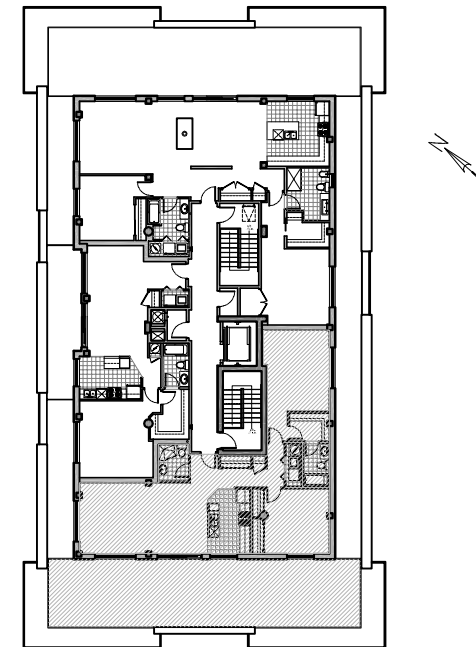

La Côte Ouest Upper West Side

MODÈLE 601 MODEL
CHAMBRES 2 BEDROOMS

Superficie brute:
Gross floor area: 1 334 pi.ca.

Superficie du balcon:
Balcony area: 821 pi.ca.

Superficie totale:
Total square footage: 2 155 pi.ca.

BOULEVARD ST JEAN

UNITÉS - UNITS

* 601 _____

Préparé pour:
Prepared for: _____

Date: _____

LES SUPERFICIES ET LES DIMENSIONS DES PIÈCES REPRÉSENTÉES SUR CE PLAN SONT APPROXIMATIVES ET PEUVENT VARIER LÉGÈREMENT.
SQUARE FOOTAGE AND ROOM DIMENSIONS SHOWN ON THIS PLAN ARE APPROXIMATE AND MAY VARY SLIGHTLY.