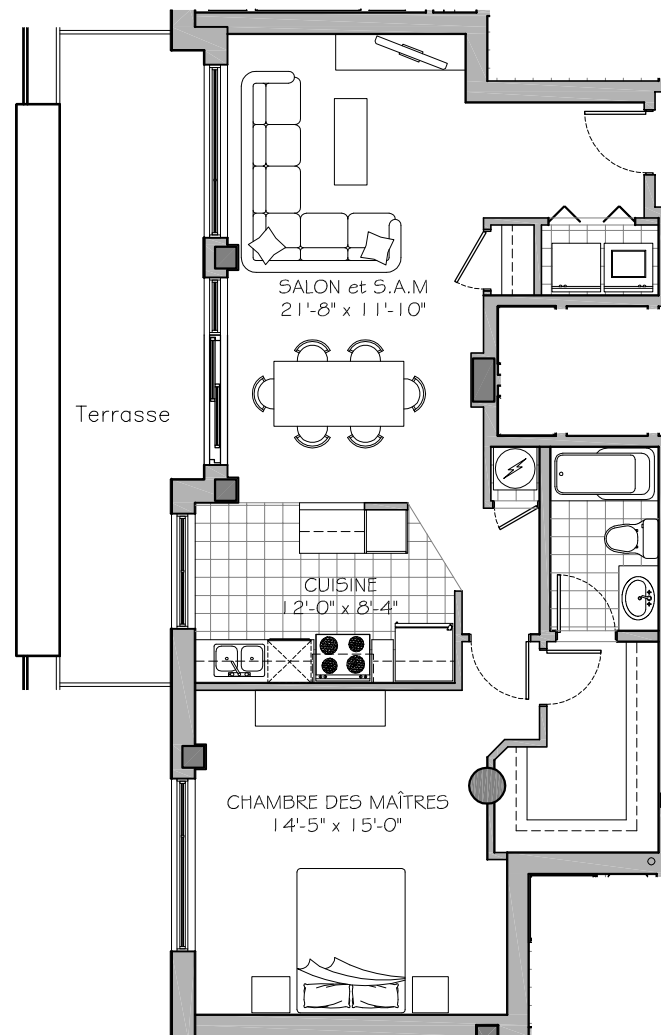

# La Côte Ouest Upper West Side

<b>MODÈLE 602 MODEL</b>
<b>CHAMBRE 1 BEDROOM</b>

Superficie brute:  
Gross floor area: 890 pi.ca.

Superficie du balcon:  
Balcony area: 191 pi.ca.

Superficie totale:  
Total square footage: 1 081 pi.ca.

BOULEVARD ST JEAN

**UNITÉS - UNITS**

\* 602 \_\_\_\_\_  
\_\_\_\_\_

Préparé pour:  
Prepared for: \_\_\_\_\_

Date: \_\_\_\_\_

LES SUPERFICIES ET LES DIMENSIONS DES PIÈCES REPRÉSENTÉES SUR CE PLAN SONT APPROXIMATIVES ET PEUVENT VARIER LÉGÈREMENT.  
SQUARE FOOTAGE AND ROOM DIMENSIONS SHOWN ON THIS PLAN ARE APPROXIMATE AND MAY VARY SLIGHTLY.