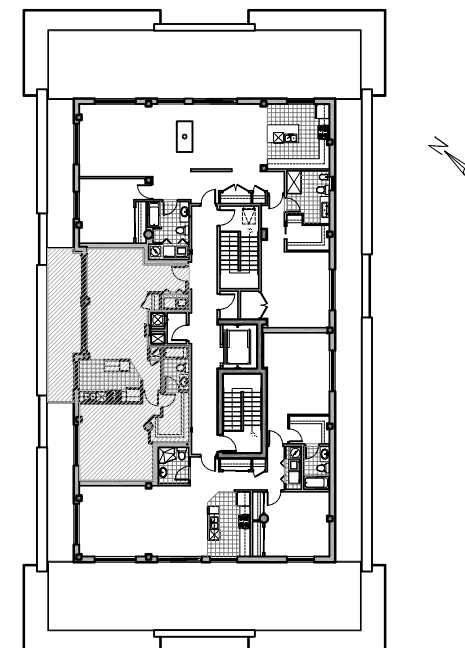

# La Côte Ouest Upper West Side

<b>MODÈLE 602 MODEL</b>
<b>CHAMBRE 1 BEDROOM</b>

Superficie brute:  
Gross floor area: 890 pi.ca.

Superficie du balcon:  
Balcony area: 191 pi.ca.

Superficie totale:  
Total square footage: 1 081 pi.ca.

BOULEVARD ST JEAN

**UNITÉS - UNITS**

\* 602 \_\_\_\_\_  
\_\_\_\_\_

Préparé pour:  
Prepared for: \_\_\_\_\_

Date: \_\_\_\_\_

LES SUPERFICIES ET LES DIMENSIONS DES PIÈCES REPRÉSENTÉES SUR CE PLAN SONT APPROXIMATIVES ET PEUVENT VARIER LÉGÈREMENT.  
SQUARE FOOTAGE AND ROOM DIMENSIONS SHOWN ON THIS PLAN ARE APPROXIMATE AND MAY VARY SLIGHTLY.