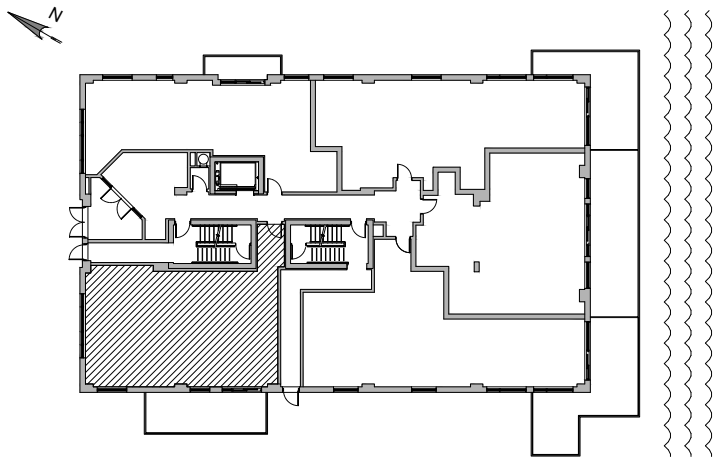

Modèle 102	Model 102
2 Chambres	2 Bedrooms

Superficie brute: 1198 pi<sup>2</sup>  
 Gross floor area:

Superficie du balcon: 212 pi<sup>2</sup>  
 Balcony Area:

Superficie Totale: 1410 pi<sup>2</sup>  
 Total square footage:

Rez-de-chaussée Ground floor

Préparé pour: \_\_\_\_\_  
 Prepared for: \_\_\_\_\_

Date: \_\_\_\_\_

LES SUPERFICIES ET LES DIMENSIONS DES PIÈCES REPRÉSENTÉES SUR CE PLAN SONT APPROXIMATIVES ET PEUVENT VARIER LÉGÈREMENT.  
 NOUS NOUS RÉSERVONS LE DROIT DE FAIRE DES MODIFICATIONS POUR DES CONDITIONS IMPRÉVUES ET AJUSTEMENTS AUX NORMES DE LA CONSTRUCTION.

SQUARE FOOTAGE AND ROOM DIMENSIONS SHOWN ON THIS PLAN ARE APPROXIMATE AND MAY VARY SLIGHTLY.  
 WE RESERVE TO OURSELVES THE RIGHT TO DO MODIFICATIONS FOR UNFORESEEN CONDITIONS AND ADJUSTMENTS TO THE CONSTRUCTION STANDARD.