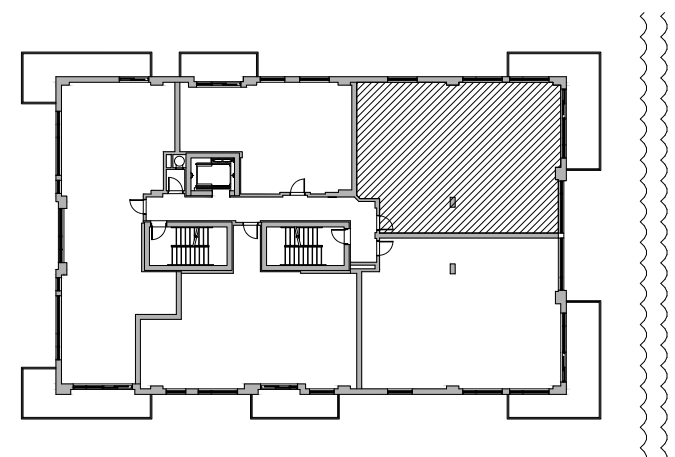

Modèle X04	Model X04
2 Chambres	2 Bedrooms

Superficie brute: 1344 pi<sup>2</sup>  
Gross floor area:

Superficie du balcon: 228 pi<sup>2</sup>  
Balcony Area:

Superficie Totale: 1572 pi<sup>2</sup>  
Total square footage:

5e au 7e étage 5th to 7th floor

Préparé pour: \_\_\_\_\_  
Prepared for: \_\_\_\_\_

Date: \_\_\_\_\_

LES SUPERFICIES ET LES DIMENSIONS DES PIÈCES REPRÉSENTÉES SUR CE PLAN SONT APPROXIMATIVES ET PEUVENT VARIER LÉGÈREMENT.  
NOUS NOUS RÉSERVONS LE DROIT DE FAIRE DES MODIFICATIONS POUR DES CONDITIONS IMPRÉVUES ET AJUSTEMENTS AUX NORMES DE LA CONSTRUCTION.