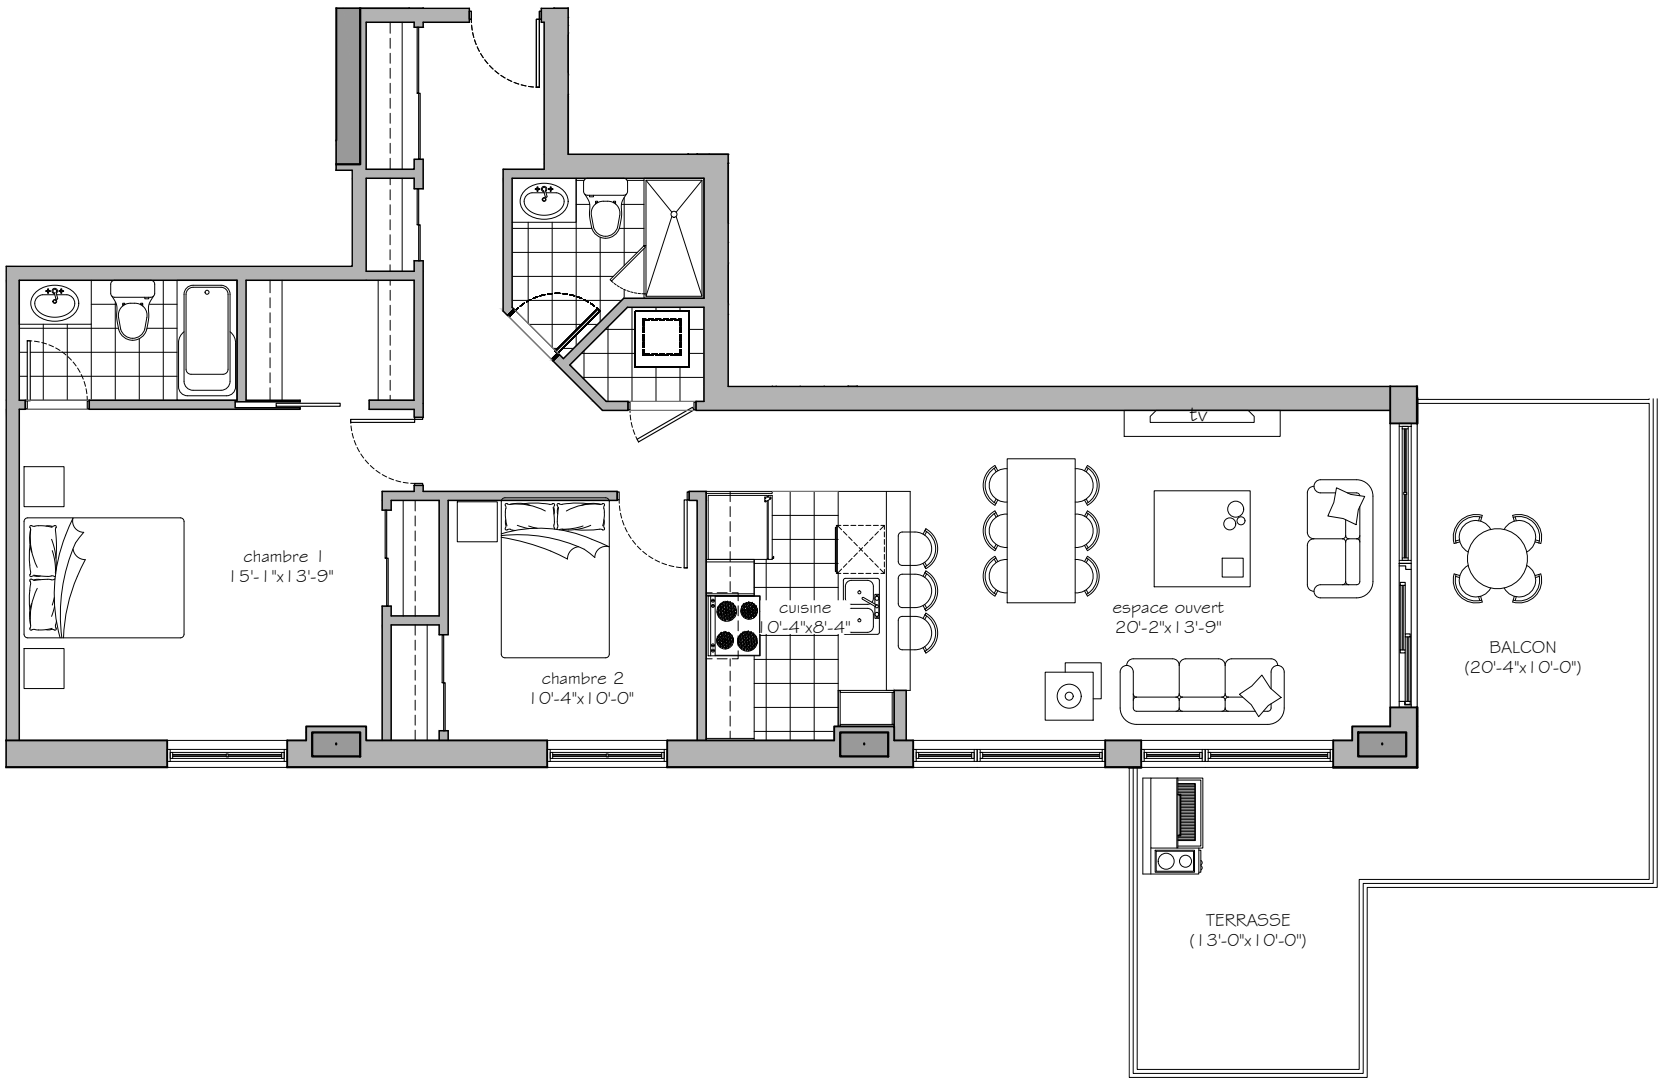

Modèle 103	Model 103
2 Chambres	2 Bedrooms

Superficie brute: 1172 pi<sup>2</sup>  
 Gross floor area:

Superficie du balcon: 342 pi<sup>2</sup>  
 Balcony Area:

Superficie Totale: 1514 pi<sup>2</sup>  
 Total square footage:

Rez-de-chaussée Ground floor

Préparé pour: \_\_\_\_\_  
 Prepared for: \_\_\_\_\_

Date: \_\_\_\_\_

LES SUPERFICIES ET LES DIMENSIONS DES PIÈCES REPRÉSENTÉES SUR CE PLAN SONT APPROXIMATIVES ET PEUVENT VARIER LÉGÈREMENT.  
 NOUS NOUS RÉSERVONS LE DROIT DE FAIRE DES MODIFICATIONS POUR DES CONDITIONS IMPRÉVUES ET AJUSTEMENTS AUX NORMES DE LA CONSTRUCTION.

SQUARE FOOTAGE AND ROOM DIMENSIONS SHOWN ON THIS PLAN ARE APPROXIMATE AND MAY VARY SLIGHTLY.  
 WE RESERVE TO OURSELVES THE RIGHT TO DO MODIFICATIONS FOR UNFORESEEN CONDITIONS AND ADJUSTMENTS TO THE CONSTRUCTION STANDARD.