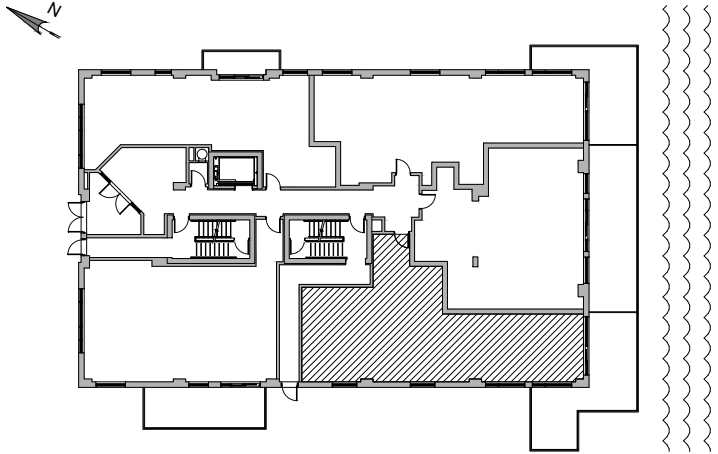

Modèle 103	Model 103
2 Chambres	2 Bedrooms

Superficie brute: 1172 pi<sup>2</sup>  
 Gross floor area:

Superficie du balcon: 342 pi<sup>2</sup>  
 Balcony Area:

Superficie Totale: 1514 pi<sup>2</sup>  
 Total square footage:

Rez-de-chaussée Ground floor

Préparé pour: \_\_\_\_\_  
 Prepared for: \_\_\_\_\_

Date: \_\_\_\_\_

LES SUPERFICIES ET LES DIMENSIONS DES PIÈCES REPRÉSENTÉES SUR CE PLAN SONT APPROXIMATIVES ET PEUVENT VARIER LÉGÈREMENT.  
 NOUS NOUS RÉSERVONS LE DROIT DE FAIRE DES MODIFICATIONS POUR DES CONDITIONS IMPRÉVUES ET AJUSTEMENTS AUX NORMES DE LA CONSTRUCTION.

SQUARE FOOTAGE AND ROOM DIMENSIONS SHOWN ON THIS PLAN ARE APPROXIMATE AND MAY VARY SLIGHTLY.  
 WE RESERVE TO OURSELVES THE RIGHT TO DO MODIFICATIONS FOR UNFORESEEN CONDITIONS AND ADJUSTMENTS TO THE CONSTRUCTION STANDARD.