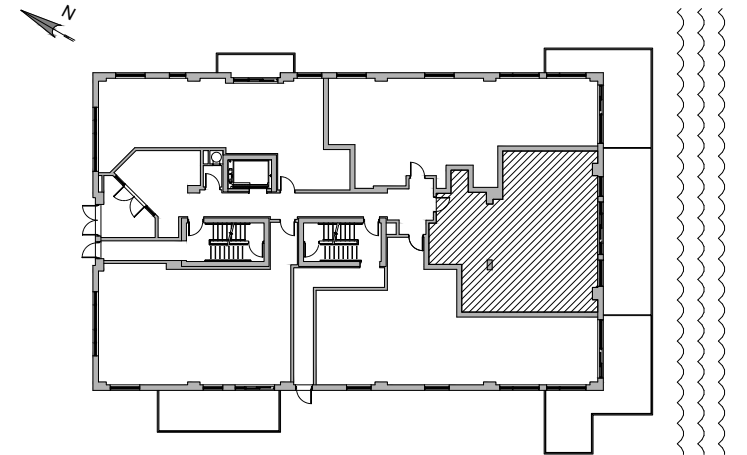

Modèle 104	Model 104
2 Chambres	2 Bedrooms

Superficie brute: 1026 pi²
Gross floor area:

Superficie du balcon: 337 pi²
Balcony Area:

Superficie Totale: 1363 pi²
Total square footage:

Rez-de-chaussée Ground floor

Préparé pour: _____
Prepared for: _____

Date: _____

LES SUPERFICIES ET LES DIMENSIONS DES PIÈCES REPRÉSENTÉES SUR CE PLAN SONT APPROXIMATIVES ET PEUVENT VARIER LÉGÈREMENT.
NOUS NOUS RÉSERVONS LE DROIT DE FAIRE DES MODIFICATIONS POUR DES CONDITIONS IMPRÉVUES ET AJUSTEMENTS AUX NORMES DE LA CONSTRUCTION.

SQUARE FOOTAGE AND ROOM DIMENSIONS SHOWN ON THIS PLAN ARE APPROXIMATE AND MAY VARY SLIGHTLY.
WE RESERVE TO OURSELVES THE RIGHT TO DO MODIFICATIONS FOR UNFORESEEN CONDITIONS AND ADJUSTMENTS TO THE CONSTRUCTION STANDARD.