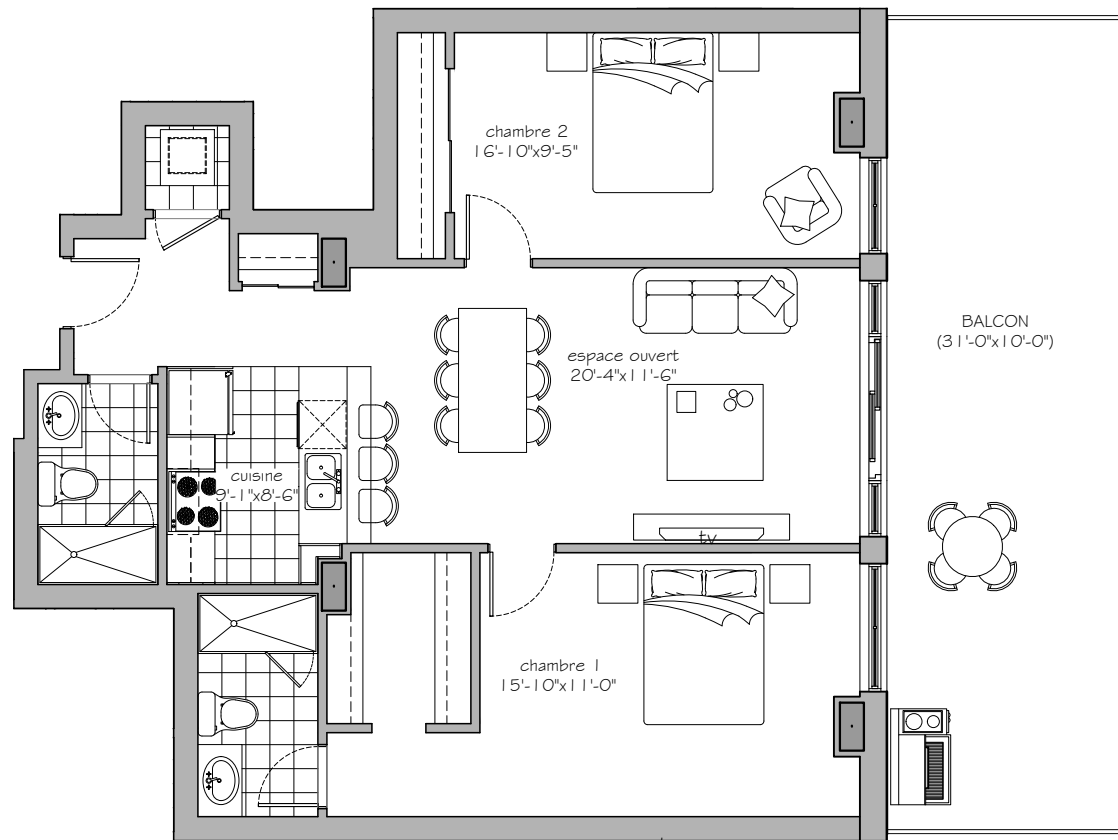

Modèle 104	Model 104
2 Chambres	2 Bedrooms

Superficie brute: 1026 pi²
Gross floor area:

Superficie du balcon: 337 pi²
Balcony Area:

Superficie Totale: 1363 pi²
Total square footage:

Rez-de-chaussée Ground floor

Préparé pour: _____
Prepared for: _____

Date: _____

LES SUPERFICIES ET LES DIMENSIONS DES PIÈCES REPRÉSENTÉES SUR CE PLAN SONT APPROXIMATIVES ET PEUVENT VARIER LÉGÈREMENT.
NOUS NOUS RÉSERVONS LE DROIT DE FAIRE DES MODIFICATIONS POUR DES CONDITIONS IMPRÉVUES ET AJUSTEMENTS AUX NORMES DE LA CONSTRUCTION.

SQUARE FOOTAGE AND ROOM DIMENSIONS SHOWN ON THIS PLAN ARE APPROXIMATE AND MAY VARY SLIGHTLY.
WE RESERVE TO OURSELVES THE RIGHT TO DO MODIFICATIONS FOR UNFORESEEN CONDITIONS AND ADJUSTMENTS TO THE CONSTRUCTION STANDARD.