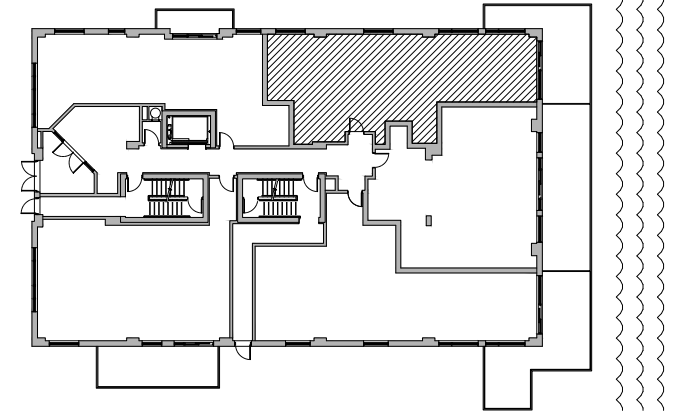

Modèle 105	Model 105
2 Chambres	2 Bedrooms

Superficie brute: 1078 pi²
Gross floor area:

Superficie du balcon: 263 pi²
Balcony Area:

Superficie Totale: 1341 pi²
Total square footage:

Rez-de-chaussée Ground floor

Préparé pour: _____
Prepared for:

Date: _____

LES SUPERFICIES ET LES DIMENSIONS DES PIÈCES REPRÉSENTÉES SUR CE PLAN SONT APPROXIMATIVES ET PEUVENT VARIER LÉGÈREMENT.
NOUS NOUS RÉSERVONS LE DROIT DE FAIRE DES MODIFICATIONS POUR DES CONDITIONS IMPRÉVUES ET AJUSTEMENTS AUX NORMES DE LA CONSTRUCTION.

SQUARE FOOTAGE AND ROOM DIMENSIONS SHOWN ON THIS PLAN ARE APPROXIMATE AND MAY VARY SLIGHTLY.
WE RESERVE TO OURSELVES THE RIGHT TO DO MODIFICATIONS FOR UNFORESEEN CONDITIONS AND ADJUSTMENTS TO THE CONSTRUCTION STANDARD.