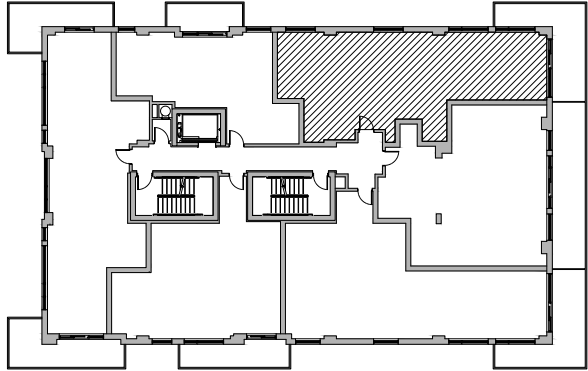

Modèle 205	Model 205
2 Chambres	2 Bedrooms

Superficie brute: 1078 pi<sup>2</sup>  
Gross floor area:

Superficie du balcon: 202 pi<sup>2</sup>  
Balcony Area:

Superficie Totale: 1280 pi<sup>2</sup>  
Total square footage:

2e Étage 2nd Floor

Préparé pour: \_\_\_\_\_  
Prepared for: \_\_\_\_\_

Date: \_\_\_\_\_

LES SUPERFICIES ET LES DIMENSIONS DES PIÈCES REPRÉSENTÉES SUR CE PLAN SONT APPROXIMATIVES ET PEUVENT VARIER LÉGÈREMENT.  
NOUS NOUS RÉSERVONS LE DROIT DE FAIRE DES MODIFICATIONS POUR DES CONDITIONS IMPRÉVUES ET AJUSTEMENTS AUX NORMES DE LA CONSTRUCTION.

SQUARE FOOTAGE AND ROOM DIMENSIONS SHOWN ON THIS PLAN ARE APPROXIMATE AND MAY VARY SLIGHTLY.  
WE RESERVE TO OURSELVES THE RIGHT TO DO MODIFICATIONS FOR UNFORESEEN CONDITIONS AND ADJUSTMENTS TO THE CONSTRUCTION STANDARD.