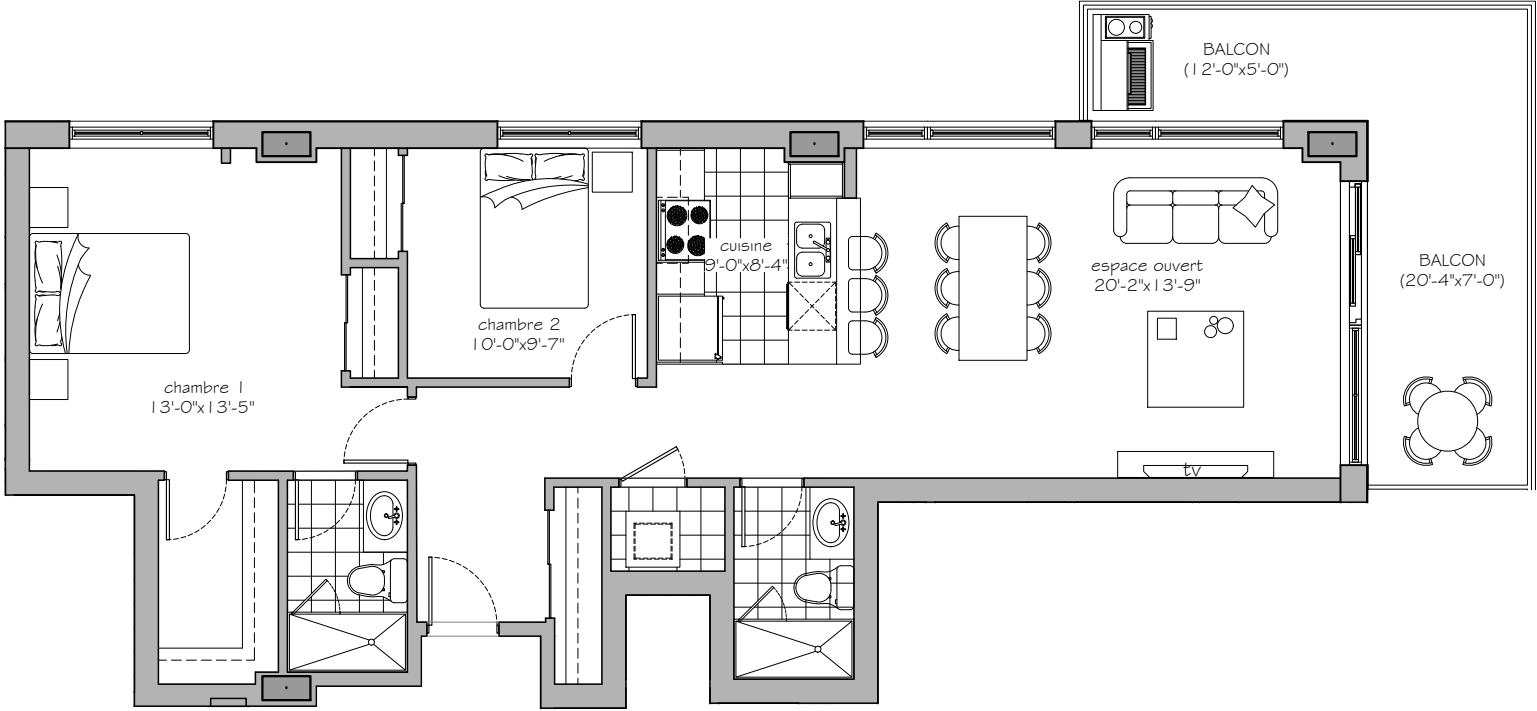

Modèle 205	Model 205
2 Chambres	2 Bedrooms

Superficie brute: 1078 pi<sup>2</sup>  
Gross floor area:

Superficie du balcon: 202 pi<sup>2</sup>  
Balcony Area:

Superficie Totale: 1280 pi<sup>2</sup>  
Total square footage:

2e Étage 2nd Floor

Préparé pour: \_\_\_\_\_  
Prepared for: \_\_\_\_\_

Date: \_\_\_\_\_

LES SUPERFICIES ET LES DIMENSIONS DES PIÈCES REPRÉSENTÉES SUR CE PLAN SONT APPROXIMATIVES ET PEUVENT VARIER LÉGÈREMENT.  
NOUS NOUS RÉSERVONS LE DROIT DE FAIRE DES MODIFICATIONS POUR DES CONDITIONS IMPRÉVUES ET AJUSTEMENTS AUX NORMES DE LA CONSTRUCTION.

SQUARE FOOTAGE AND ROOM DIMENSIONS SHOWN ON THIS PLAN ARE APPROXIMATE AND MAY VARY SLIGHTLY.  
WE RESERVE TO OURSELVES THE RIGHT TO DO MODIFICATIONS FOR UNFORESEEN CONDITIONS AND ADJUSTMENTS TO THE CONSTRUCTION STANDARD.