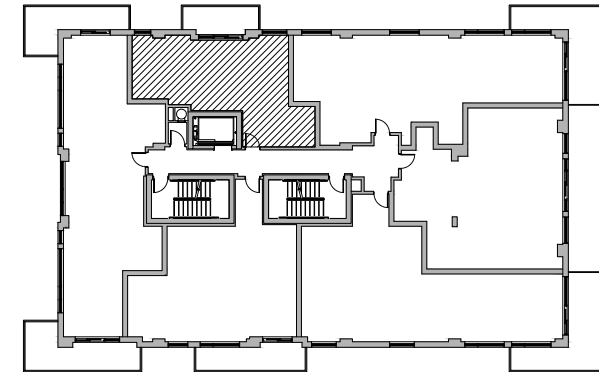

Modèle 206	Model 206
1 Chambre	1 Bedroom

Superficie brute: 643 pi<sup>2</sup>  
Gross floor area:

Superficie du balcon: 90 pi<sup>2</sup>  
Balcony Area:

Superficie Totale: 733 pi<sup>2</sup>  
Total square footage:

2e Étage 2nd Floor

Préparé pour:  
Prepared for:

\_\_\_\_\_

Date:

\_\_\_\_\_

LES SUPERFICIES ET LES DIMENSIONS DES PIÈCES REPRÉSENTÉES SUR CE PLAN SONT APPROXIMATIVES ET PEUVENT VARIER LÉGÈREMENT.  
NOUS NOUS RÉSERVONS LE DROIT DE FAIRE DES MODIFICATIONS POUR DES CONDITIONS IMPRÉVUES ET AJUSTEMENTS AUX NORMES DE LA CONSTRUCTION.