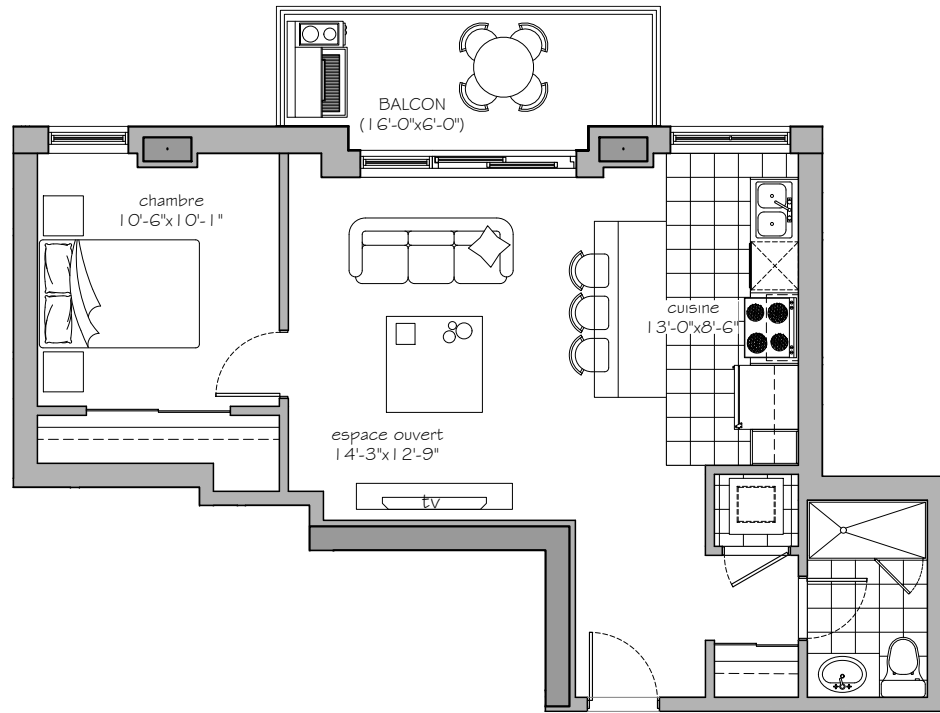

Modèle 206	Model 206
1 Chambre	1 Bedroom

Superficie brute: 643 pi<sup>2</sup>  
Gross floor area:

Superficie du balcon: 90 pi<sup>2</sup>  
Balcony Area:

Superficie Totale: 733 pi<sup>2</sup>  
Total square footage:

2e Étage 2nd Floor

Préparé pour:  
Prepared for:

\_\_\_\_\_

Date:

\_\_\_\_\_

LES SUPERFICIES ET LES DIMENSIONS DES PIÈCES REPRÉSENTÉES SUR CE PLAN SONT APPROXIMATIVES ET PEUVENT VARIER LÉGÈREMENT.  
NOUS NOUS RÉSERVONS LE DROIT DE FAIRE DES MODIFICATIONS POUR DES CONDITIONS IMPRÉVUES ET AJUSTEMENTS AUX NORMES DE LA CONSTRUCTION.

SQUARE FOOTAGE AND ROOM DIMENSIONS SHOWN ON THIS PLAN ARE APPROXIMATE AND MAY VARY SLIGHTLY.  
WE RESERVE TO OURSELVES THE RIGHT TO DO MODIFICATIONS FOR UNFORESEEN CONDITIONS AND ADJUSTMENTS TO THE CONSTRUCTION STANDARD.