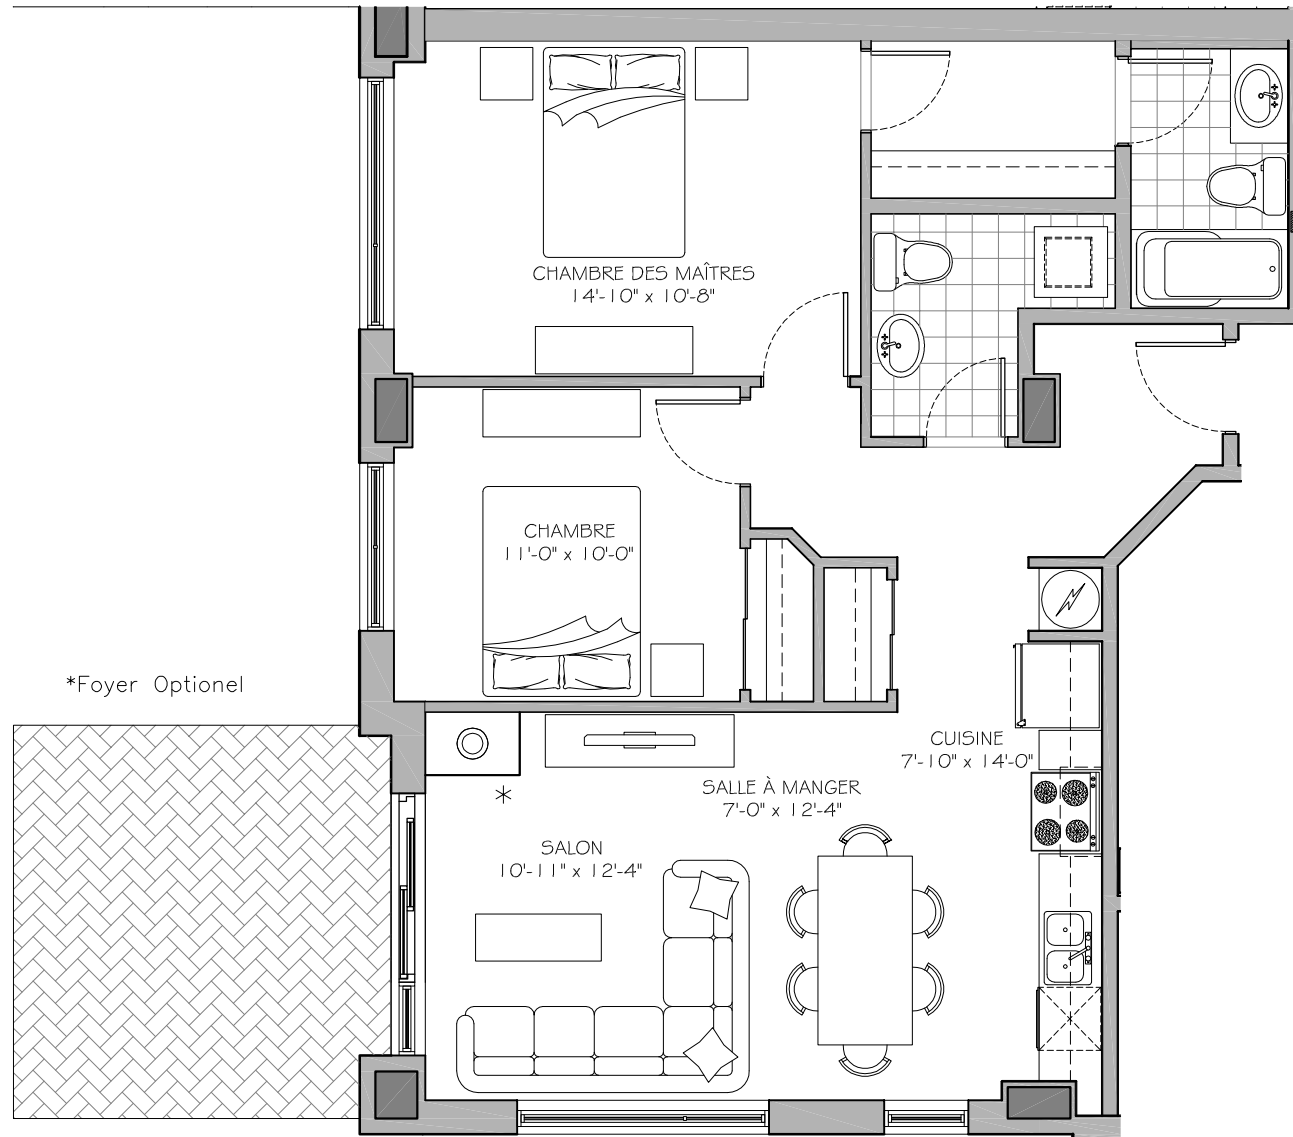

La Côte Ouest Upper West Side

MODÈLE 101 MODEL
CHAMBRES 2 BEDROOMS

Superficie brute: 908 pi.ca.
Gross floor area:
Superficie du balcon: 148 pi.ca.
Balcony area:
Superficie totale: 981 pi.ca.
Total square footage:

BOULEVARD ST JEAN

UNITÉS - UNITS

* 101 _____

Préparé pour:
Prepared for: _____

Date: _____

LES SUPERFICIES ET LES DIMENSIONS DES PIÈCES REPRÉSENTÉES SUR CE PLAN SONT APPROXIMATIVES ET PEUVENT VARIER LÉGÈREMENT.
SQUARE FOOTAGE AND ROOM DIMENSIONS SHOWN ON THIS PLAN ARE APPROXIMATE AND MAY VARY SLIGHTLY.