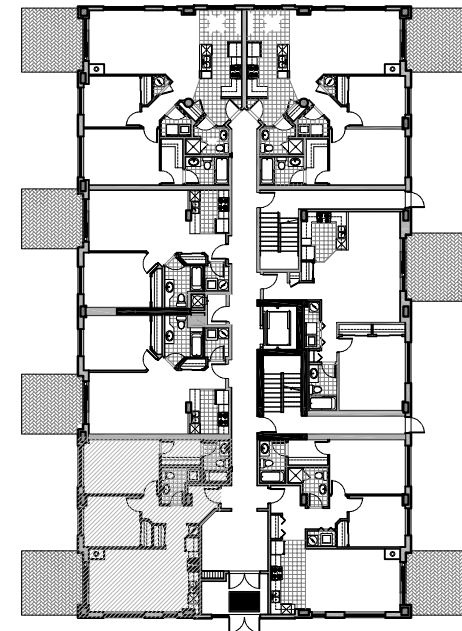

La Côte Ouest Upper West Side

MODÈLE 101 MODEL
CHAMBRES 2 BEDROOMS

Superficie brute: 908 pi.ca.
Gross floor area:
Superficie du balcon: 148 pi.ca.
Balcony area:
Superficie totale: 981 pi.ca.
Total square footage:

BOULEVARD ST JEAN

UNITÉS - UNITS

* 101 _____

Préparé pour:
Prepared for: _____

Date: _____

LES SUPERFICIES ET LES DIMENSIONS DES PIÈCES REPRÉSENTÉES SUR CE PLAN SONT APPROXIMATIVES ET PEUVENT VARIER LÉGÈREMENT.
SQUARE FOOTAGE AND ROOM DIMENSIONS SHOWN ON THIS PLAN ARE APPROXIMATE AND MAY VARY SLIGHTLY.